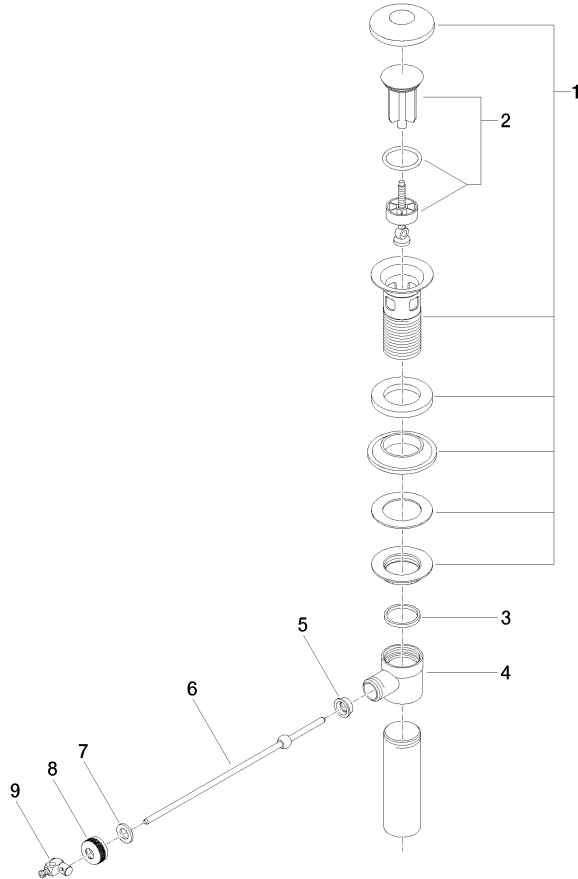

Drain US 1 1/4" - Matte Black

04 11 01 023 00

Drain US 1 1/4" - Matte Black

04 11 01 023 00

Parts for other finishes can be found here: [Chrome](#)

Spare parts list

Number	Item Number	Designation	Number of units	Lead time
1	90 11 01 036 00-33	cup	1	30
2	90 31 20 009 00-33	plug	1	30
3	09 14 20 011 90	seal	1	2
4	09 21 01 024 90	excenter	1	2
5	09 14 05 040 90	seal	1	2
6	09 31 09 042-33	pull-rod	1	60
7	09 30 11 049 90	disc	1	2
8	09 23 30 004-33	nut	1	30
9	09 34 01 004-33	joint	1	30