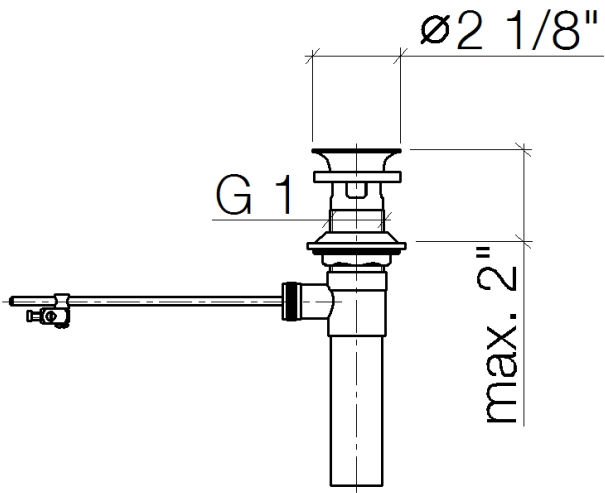

Drain US 1 1/4" - Matte Black

04 11 01 023 00

- US drain with overflow

	Matte Black	04 11 01 023 00-33
	Chrome	04 11 01 023 00-00
	Brushed Platinum	04 11 01 023 00-06
	Platinum	04 11 01 023 00-08
	Durabronze (23kt Gold)	04 11 01 023 00-09
	Dark Brass matte	04 11 01 023 00-16
	Dark Bronze matte	04 11 01 023 00-17
	Dark Chrome	04 11 01 023 00-19
	Champagne (22kt Gold)	04 11 01 023 00-47
	Cyprus	04 11 01 023 00-49
	Brushed Chrome	04 11 01 023 00-93
	Brushed Dark Platinum	04 11 01 023 00-99

Drain US 1 1/4" - Matte Black

04 11 01 023 00

Drain US 1 1/4" - Matte Black

04 11 01 023 00

Parts for other finishes can be found here: [Chrome](#)

Spare parts list

Number	Item Number	Designation	Number of units	Lead time
1	90 11 01 036 00-33	cup	1	30
2	90 31 20 009 00-33	plug	1	30
3	09 14 20 011 90	seal	1	2
4	09 21 01 024 90	excenter	1	2
5	09 14 05 040 90	seal	1	2
6	09 31 09 042-33	pull-rod	1	60
7	09 30 11 049 90	disc	1	2
8	09 23 30 004-33	nut	1	30
9	09 34 01 004-33	joint	1	30