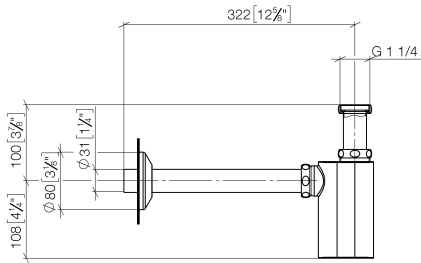

MADISON Lavatory siphon 1 1/4" - Platinum

10 040 970

- Flange diameter 3-1/8"

	Platinum	10 040 970-08
	Chrome	10 040 970-00
	Brushed Platinum	10 040 970-06
	Durabass (23kt Gold)	10 040 970-09
	Dark Chrome	10 040 970-19
	Brushed Durabass (23kt Gold)	10 040 970-28
	Brushed Champagne (22kt Gold)	10 040 970-46
	Champagne (22kt Gold)	10 040 970-47
	Brushed Dark Platinum	10 040 970-99

MADISON Lavatory siphon 1 1/4" - Platinum

10 040 970

mm [inches]

MADISON Lavatory siphon 1 1/4" - Platinum

10 040 970

Parts for other finishes can be found here: [Chrome](#)

Spare parts list

Number	Item Number	Designation	Number of units	Lead time
1	09 28 23 005-08	Pipe - Platinum	1	40
2	09 14 05 017 90	seal	1	2
3	09 23 30 015-08	nut	3	40
4	09 28 10 003 90	ring	1	2
5	09 14 05 016 90	Washer NBR 70 -	2	2
6	09 28 23 006 90	pipe	1	2
7	09 19 22 080-08	casing	1	40
8	09 28 23 002-08	pipe	1	40
9	90 27 01 015 00-08	rosette	1	-