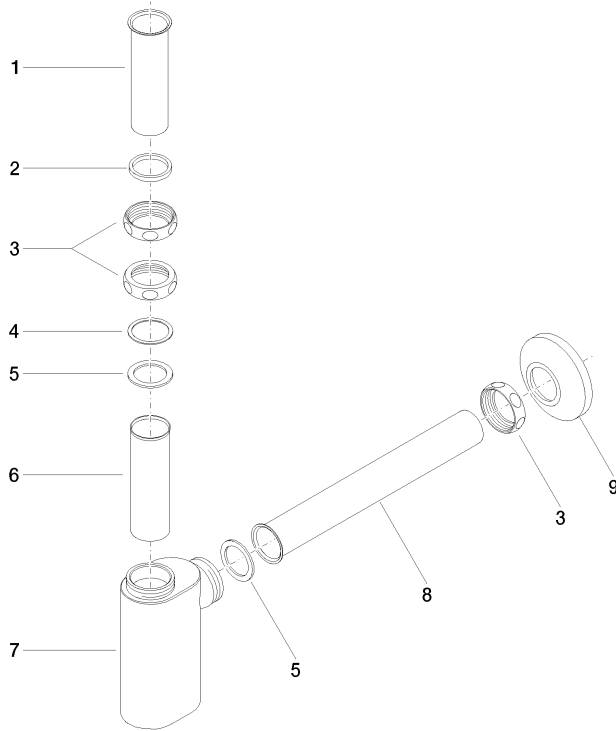

MADISON Lavatory siphon 1 1/4" - Platinum

10 040 970

- Flange diameter 3-1/8"

	Platinum	10 040 970-08
	Chrome	10 040 970-00
	Brushed Platinum	10 040 970-06
	Durabass (23kt Gold)	10 040 970-09
	Dark Chrome	10 040 970-19
	Brushed Durabass (23kt Gold)	10 040 970-28
	Brushed Champagne (22kt Gold)	10 040 970-46
	Champagne (22kt Gold)	10 040 970-47
	Brushed Dark Platinum	10 040 970-99

MADISON Lavatory siphon 1 1/4" - Platinum

10 040 970

mm [inches]

MADISON Lavatory siphon 1 1/4" - Platinum

10 040 970

Parts for other finishes can be found here: [Chrome](#)

Spare parts list

Number	Item Number	Designation	Number of units	Lead time
1	09 28 23 005-08	Pipe - Platinum	1	40
2	09 14 05 017 90	seal	1	2
3	09 23 30 015-08	nut	3	40
4	09 28 10 003 90	ring	1	2
5	09 14 05 016 90	Washer NBR 70 -	2	2
6	09 28 23 006 90	pipe	1	2
7	09 19 22 080-08	casing	1	40
8	09 28 23 002-08	pipe	1	40
9	90 27 01 015 00-08	rosette	1	-