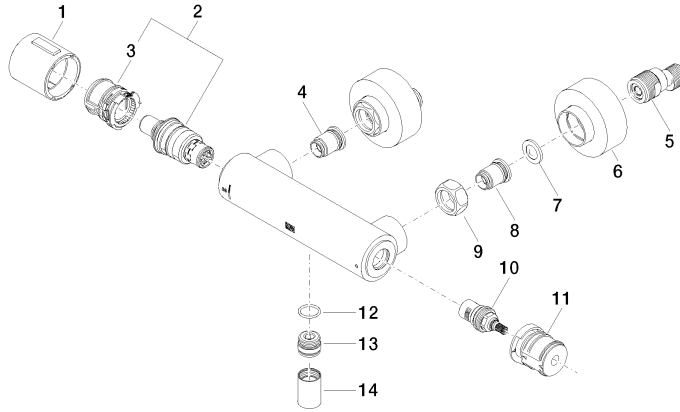

### Spare parts list

Number	Item Number	Designation	Number of units	Lead time
1	90 17 33 015 00-19	handle	1	20
2	90 15 02 070 00 90	cartridge	1	2
3	90 30 40 010 00 90	regulator	1	2
4	04 31 20 530 00 90	insert	1	2
5	04 11 04 030 00 90	connection	2	2
6	90 31 20 512 00-19	rosette	2	20
7	09 29 30 050 90	sieve	2	2
8	04 31 20 540 00 90	insert	1	2
9	09 24 77 008-00	nut	2	10
10	90 90 03 236 00 90	top	1	2
11	90 30 40 017 00 90	base	1	2
12	90 14 10 010 00 90	seal	1	2
13	09 31 20 511-19	nipple	1	20
14	90 21 02 069 00-19	cover	1	20