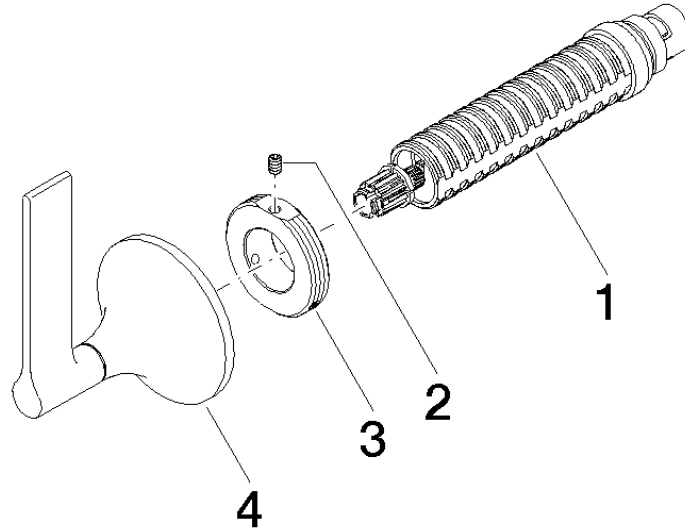

VAIA Volume Control clockwise-closing 1/2" - Brushed Durabross (23kt Gold)

36 607 819

- Flange diameter 2-3/8"
- Ceramic disc cartridge
(ADA)

(ADA)

	Brushed Durabross (23kt Gold)	36 607 819-28
	Chrome	36 607 819-00
	Brushed Platinum	36 607 819-06
	Platinum	36 607 819-08
	Dark Chrome	36 607 819-19
	Brushed Bronze	36 607 819-42
	Brushed Champagne (22kt Gold)	36 607 819-46
	Champagne (22kt Gold)	36 607 819-47
	Brushed Dark Platinum	36 607 819-99

36 607 819

mm [inches]

Codes & Standards

ADA	ASME A112.18.1/CSA B125.1	DIN 4109	EN 1111
EN 200	ISO 3822	Scottish Water Byelaws	UK Water Supply Regulations

Ü-Zeichen

Certificates

DVGW_DW- 6501DNO	WRAS_2011	LGA_29	WRAS_2010	DVGW_DW- 6512DNO
LGA_29				

VAIA Volume Control clockwise-closing 1/2" - Brushed Durabronz (23kt Gold)

36 607 819

Spare parts list

Number	Item Number	Designation	Number of units	Lead time
1	90 90 03 143 00 90	top	1	2
2	09 31 11 008 90	pin	1	2
3	09 21 02 163 90	disc	1	2
4	90 20 80 015 00-28	handle	1	-