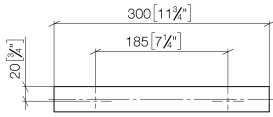

## Towel bar - Dark Chrome

83 030 780

- Center to center 7-1/4"
- Width 11-3/4"
- Height 1-3/8"
- 2-1/2" Projection

	Dark Chrome	83 030 780-19
	Chrome	83 030 780-00
	Brushed Platinum	83 030 780-06
	Platinum	83 030 780-08
	Brushed Durabronze (23kt Gold)	83 030 780-28
	Brushed Champagne (22kt Gold)	83 030 780-46
	Champagne (22kt Gold)	83 030 780-47
	Brushed Dark Platinum	83 030 780-99

## Towel bar - Dark Chrome

---

83 030 780

mm [inches]