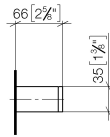

## Towel bar - Dark Chrome

83 030 780

- Center to center 7-1/4"
- Width 11-3/4"
- Height 1-3/8"
- 2-1/2" Projection

	Dark Chrome	83 030 780-19
	Chrome	83 030 780-00
	Brushed Platinum	83 030 780-06
	Platinum	83 030 780-08
	Brushed Durabronze (23kt Gold)	83 030 780-28
	Brushed Champagne (22kt Gold)	83 030 780-46
	Champagne (22kt Gold)	83 030 780-47
	Brushed Dark Platinum	83 030 780-99

## Towel bar - Dark Chrome

---

83 030 780

mm [inches]