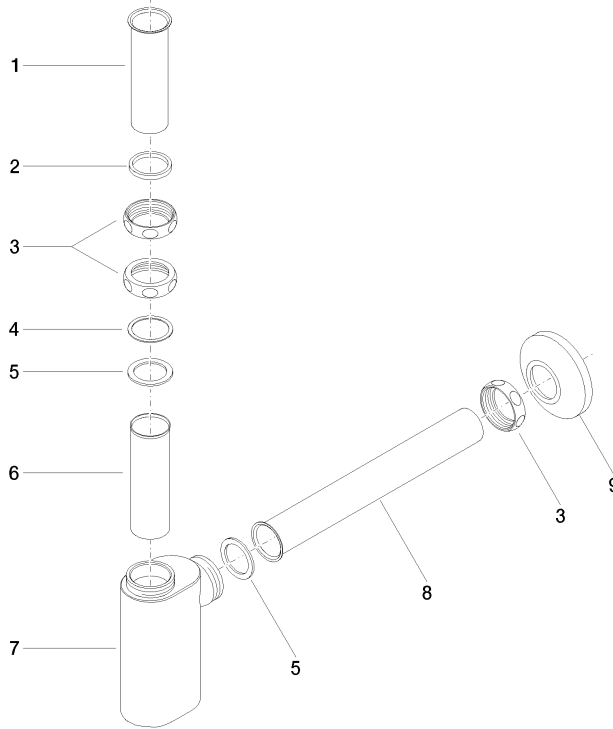

10 040 970

• rosette Ø 80 mm

	Chrome	10 040 970-00
	Brushed Platinum	10 040 970-06
	Platinum	10 040 970-08
	Durabress (23kt Gold)	10 040 970-09
	Dark Chrome	10 040 970-19
	Brushed Durabress (23kt Gold)	10 040 970-28
	Brushed Champagne (22kt Gold)	10 040 970-46
	Champagne (22kt Gold)	10 040 970-47
	Brushed Dark Platinum	10 040 970-99

10 040 970

mm [inches]

10 040 970

Parts for other finishes can be found here: **Brushed Platinum**

Spare parts list

No.	Item Number	Name	Quantity used	Delivery time
1	09 28 23 005-00	Pipe Ø 32 x 0,75 x 110 mm - Chrome	1	10
2	09 14 05 017 90	seal	1	2
3	09 23 30 015-00	nut	3	10
4	09 28 10 003 90	ring	1	2
5	09 14 05 016 90	Washer NBR 70 39,0 x 29,0 x 2,0 mm -	2	2
6	09 28 23 006 90	pipe	1	2
7	09 19 22 080-00	casing	1	10
8	09 28 23 002-00	pipe	1	10
9	90 27 01 015 00-00	rosette	1	10