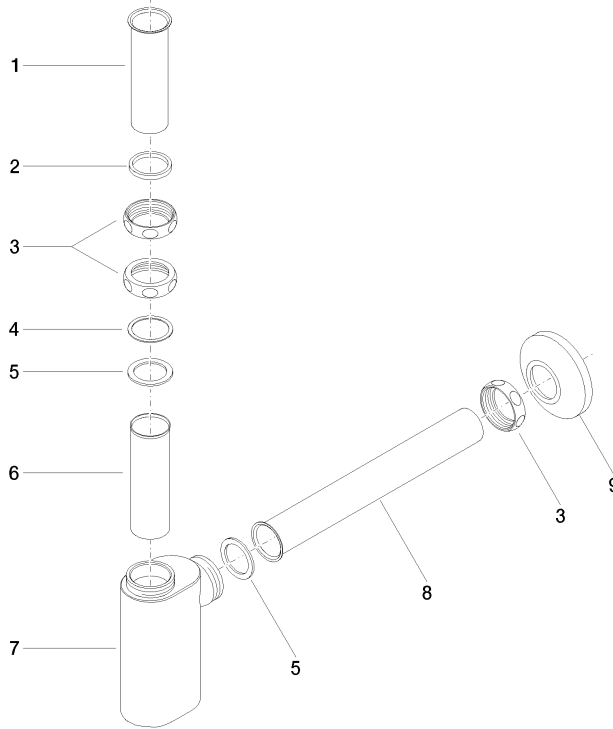

10 040 970

• rosette Ø 80 mm

	Champagne (22kt Gold)	10 040 970-47
	Chrome	10 040 970-00
	Brushed Platinum	10 040 970-06
	Platinum	10 040 970-08
	Durabress (23kt Gold)	10 040 970-09
	Dark Chrome	10 040 970-19
	Brushed Durabress (23kt Gold)	10 040 970-28
	Brushed Champagne (22kt Gold)	10 040 970-46
	Brushed Dark Platinum	10 040 970-99

10 040 970

mm [inches]

10 040 970

Parts for other finishes can be found here: [Chrome](#)

Spare parts list

No.	Item Number	Name	Quantity used	Delivery time
1	09 28 23 005-47	Pipe Ø 32 x 0,75 x 110 mm - Champagne (22kt Gold)	1	30
2	09 14 05 017 90	seal	1	2
3	09 23 30 015-47	nut	3	30
4	09 28 10 003 90	ring	1	2
5	09 14 05 016 90	Washer NBR 70 39,0 x 29,0 x 2,0 mm -	2	2
6	09 28 23 006 90	pipe	1	2
7	09 19 22 080-47	casing	1	30
8	09 28 23 002-47	pipe	1	30
9	90 27 01 015 00-47	rosette	1	-