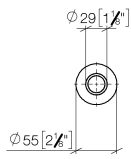

10 713 809

mm [inches]

10 713 809

Parts for other finishes can be found here: [Brushed](#)  
[Platinum](#)

### Spare parts list

No.	Item Number	Name	Quantity used	Delivery time
1	09 28 10 141 90	sleeve	1	2
2	90 27 80 034 00-00	rosette	1	10
3	09 14 10 507 90	seal	1	2
4	90 21 33 052 00-00	Pushbutton	1	10
5	09 14 10 015 90	seal	1	2
6	90 24 01 033 00 90	ring	1	2
7	09 14 10 210 90	seal	1	2
8	04 30 01 186 00 90	sleeve	1	2