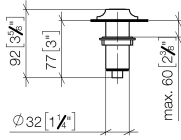

10 713 809

mm [inches]

10 713 809

Parts for other finishes can be found here: [Brushed](#)  
[Platinum](#)

### Spare parts list

No.	Item Number	Name	Quantity used	Delivery time
1	09 28 10 141 90	sleeve	1	2
2	90 27 80 034 00-00	rosette	1	10
3	09 14 10 507 90	seal	1	2
4	90 21 33 052 00-00	Pushbutton	1	10
5	09 14 10 015 90	seal	1	2
6	90 24 01 033 00 90	ring	1	2
7	09 14 10 210 90	seal	1	2
8	04 30 01 186 00 90	sleeve	1	2