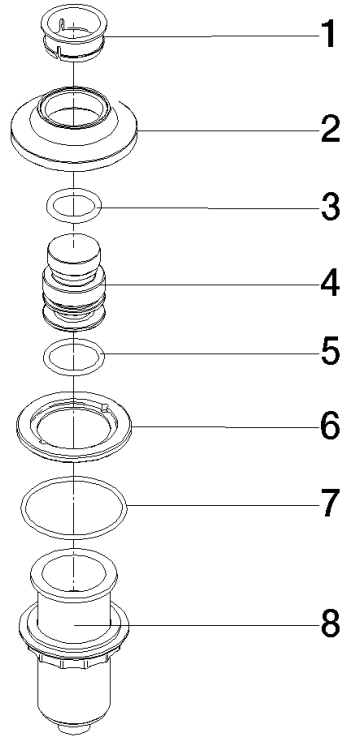

For more information go to [www.insinkerator.com](http://www.insinkerator.com)

	Chrome	10 713 809-00
	Brushed Platinum	10 713 809-06
	Platinum	10 713 809-08
	Durabross (23kt Gold)	10 713 809-09
	Dark Chrome	10 713 809-19
	Brushed Durabross (23kt Gold)	10 713 809-28
	Matte Black	10 713 809-33
	Brushed Champagne (22kt Gold)	10 713 809-46
	Champagne (22kt Gold)	10 713 809-47
	Brushed Chrome	10 713 809-93
	Brushed Dark Platinum	10 713 809-99

10 713 809

mm [inches]

10 713 809

Parts for other finishes can be found here: [Brushed](#)  
[Platinum](#)

### Spare parts list

No.	Item Number	Name	Quantity used	Delivery time
1	09 28 10 141 90	sleeve	1	2
2	90 27 80 034 00-00	rosette	1	10
3	09 14 10 507 90	seal	1	2
4	90 21 33 052 00-00	Pushbutton	1	10
5	09 14 10 015 90	seal	1	2
6	90 24 01 033 00 90	ring	1	2
7	09 14 10 210 90	seal	1	2
8	04 30 01 186 00 90	sleeve	1	2