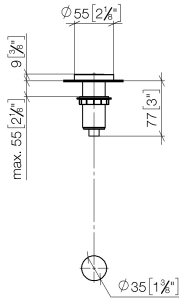

10 713 970

mm [inches]

10 713 970

Parts for other finishes can be found here: [Chrome](#)

**Spare parts list**

No.	Item Number	Name	Quantity used	Delivery time
1	09 28 10 141 90	sleeve	1	2
2	09 27 87 012-33	rosette	1	2
3	09 14 10 507 90	seal	1	2
4	09 21 33 045-33	insert	1	2
5	09 14 10 015 90	seal	1	2
6	09 24 01 030 90	ring	1	2
7	09 14 05 037 90	seal	1	2
8	04 30 01 186 00 90	sleeve	1	2