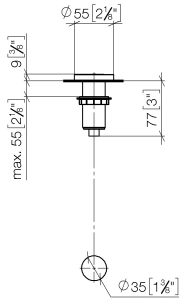

10 713 970

mm [inches]

10 713 970

Parts for other finishes can be found here: [Chrome](#)

Spare parts list

No.	Item Number	Name	Quantity used	Delivery time
1	09 28 10 141 90	sleeve	1	2
2	09 27 87 012-46	rosette	1	30
3	09 14 10 507 90	seal	1	2
4	09 21 33 045-46	insert	1	30
5	09 14 10 015 90	seal	1	2
6	09 24 01 030 90	ring	1	2
7	09 14 05 037 90	seal	1	2
8	04 30 01 186 00 90	sleeve	1	2