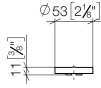

CYO Handle insert blue - Chrome

CYO

11 181 811

CYO Handle insert blue - Chrome

CYO

11 181 811

mm [inches]

CYO Handle insert blue - Chrome