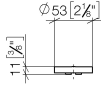

CYO Handle insert hot - Chrome

CYO

11 183 811

mm [inches]

11 183 811

Spare parts list