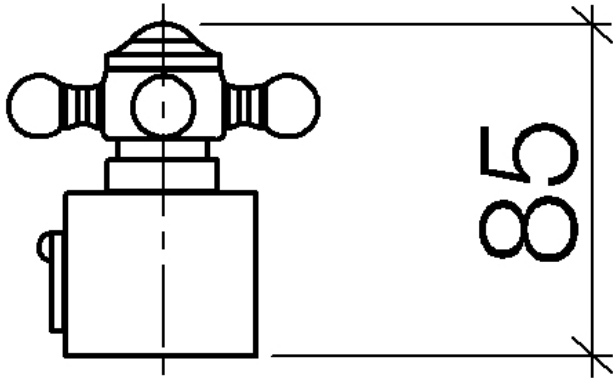

MADISON Temperature control handle - Brushed Durabronz (23kt Gold)

MADISON

11 420 360

11 420 360

11 420 360

Parts for other finishes can be found here: [Chrome](#)

Spare parts list

No.	Item Number	Name	Quantity used	Delivery time
1	09 20 36 005-28	handle	1	20
2	09 26 01 016 90	accessories	1	2
3	09 20 83 006 90	handle	1	2
4	09 24 03 119 90	nipple	1	2
5	09 20 36 060-28	handle	1	20
6	09 20 36 004-28	handle	4	20
7	90 30 30 027 00 90	screw	1	2
8	09 30 33 004 90	screw	1	2
9	09 17 33 003-28	handle	1	20
10	90 21 33 020 00 90	handle	1	2