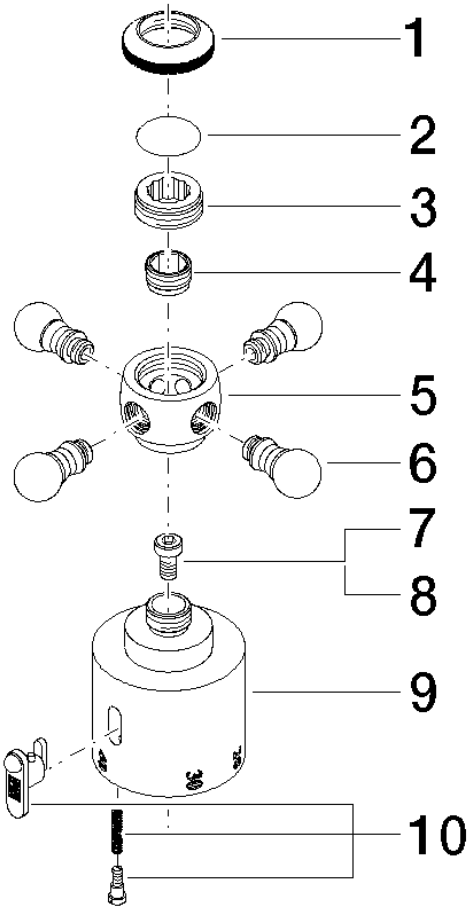

MADISON Temperature control handle - Brushed Durabronz (23kt Gold)

MADISON

11 420 360

11 420 360

11 420 360

Parts for other finishes can be found here: [Chrome](#)

Spare parts list

No.	Item Number	Name	Quantity used	Delivery time
1	09 20 36 005-28	handle	1	20
2	09 26 01 016 90	accessories	1	2
3	09 20 83 006 90	handle	1	2
4	09 24 03 119 90	nipple	1	2
5	09 20 36 060-28	handle	1	20
6	09 20 36 004-28	handle	4	20
7	90 30 30 027 00 90	screw	1	2
8	09 30 33 004 90	screw	1	2
9	09 17 33 003-28	handle	1	20
10	90 21 33 020 00 90	handle	1	2