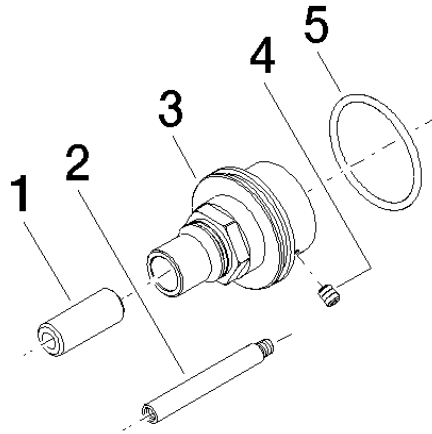

Extension 28 mm -

12 177 970 90

Extension 28 mm -

12 177 970 90

for xTOOL thermostat modules 35 503 / 511 / 521 /
531 / 524 / 534 970 90

Extension 28 mm -

12 177 970 90

mm [inches]

Extension 28 mm -

12 177 970 90

Spare parts list

No.	Item Number	Name	Quantity used	Delivery time
1	09 21 02 111 90	sleeve	1	2
2	90 31 09 095 00 90	bar	1	2
3	09 21 02 110 90	cover	1	2
4	09 31 11 079 90	pin	2	2
5	09 14 10 038 90	seal	1	2