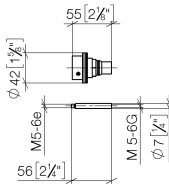

Extension 28 mm -

12 177 970 90

Extension 28 mm -

12 177 970 90

for xTOOL thermostat modules 35 503 / 511 / 521 /
531 / 524 / 534 970 90

Extension 28 mm -

12 177 970 90

mm [inches]

Extension 28 mm -

12 177 970 90

Spare parts list

No.	Item Number	Name	Quantity used	Delivery time
1	09 21 02 111 90	sleeve	1	2
2	90 31 09 095 00 90	bar	1	2
3	09 21 02 110 90	cover	1	2
4	09 31 11 079 90	pin	2	2
5	09 14 10 038 90	seal	1	2