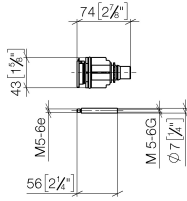

Extension 46 mm -

12 178 970 90

Extension 46 mm -

12 178 970 90

for xTOOL thermostat modules 35 503 / 511 / 521 /
531 / 524 / 534 970 90

Extension 46 mm -

12 178 970 90

mm [inches]

Extension 46 mm -

12 178 970 90

Spare parts list

No.	Item Number	Name	Quantity used	Delivery time
1	90 31 09 095 00 90	bar	1	2
2	09 30 40 011 90	regulator	1	2