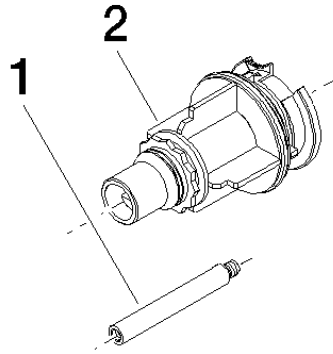

Extension 46 mm -

12 178 970 90

Extension 46 mm -

12 178 970 90

for xTOOL thermostat modules 35 503 / 511 / 521 /
531 / 524 / 534 970 90

Extension 46 mm -

12 178 970 90

mm [inches]

Extension 46 mm -

12 178 970 90

Spare parts list

No.	Item Number	Name	Quantity used	Delivery time
1	90 31 09 095 00 90	bar	1	2
2	09 30 40 011 90	regulator	1	2