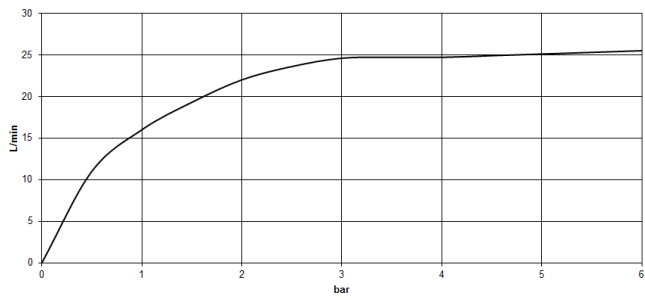

35 080 970-90
0010

13 801 811

mm [inches]

Flow rate chart

Codes & Standards

ASME A112.18.1

cUPC

DIN 4109