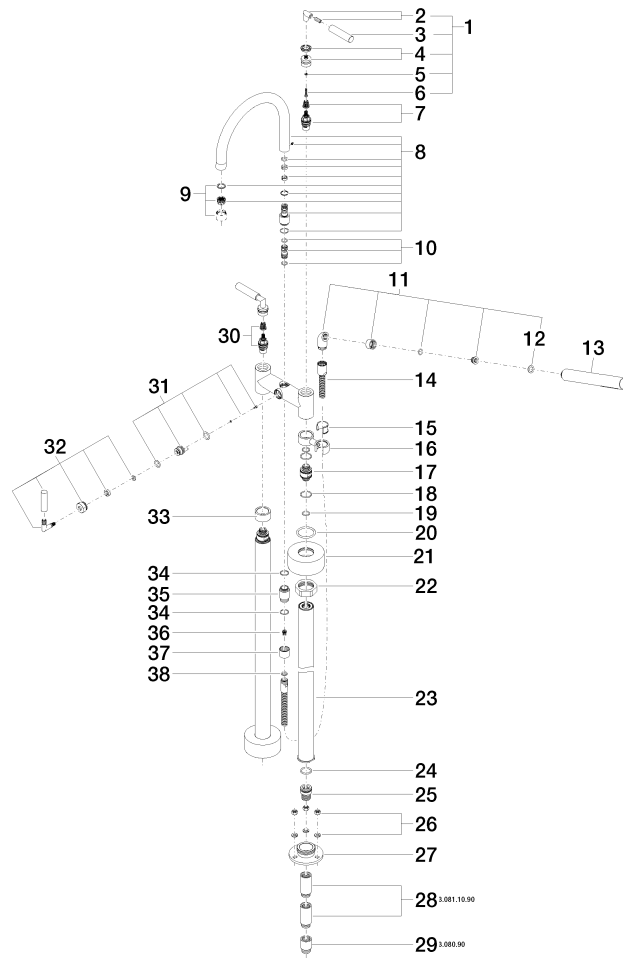

25 943 882

TARA Two-hole bath mixer for free-standing assembly with hand shower set - Chrome

TARA

25 943 882

Spare parts list

No.	Item Number	Name	Quantity used	Delivery time
1	04 20 88 052 00-00	handle	2	10
2	04 18 20 022 00-00	angle	2	10
3	09 20 88 052-00	handle	2	10
4	90 12 12 007 00-00	base	2	10
5	90 30 11 029 00 90	disc	2	2
6	90 30 30 075 00 90	screw	2	2
7	90 90 03 130 00 90	top	1	2
8	90 28 22 222 00-00	spout	1	10
9	90 23 01 024 00-00	aerator	1	10
10	90 21 10 011 00 90	diverter	1	2
11	04 24 04 189 00-00	nipple	1	10
12	90 14 20 002 00 90	seal	1	2
13	28 019 979-00	Hand shower - Chrome	1	2
14	90 30 02 072 00-00	Metal shower hose 1/2" x 3/8" x 1250 mm - Chrome	1	10
15	90 18 40 035 00 90	sleeve	1	2
16	04 28 10 029 01-00	holder	1	10
17	09 29 05 021 20 90	nipple	2	2
18	09 14 10 112 90	seal	4	2
19	90 14 10 055 00 90	seal	4	2
20	09 14 10 041 90	seal	2	2
21	09 27 89 025-00	rosette	2	10
22	09 23 30 040-07	nut	2	30
23	04 28 22 009 20-00	connection	2	10
24	09 14 10 081 90	seal	2	2
25	09 24 03 094-07	nipple	2	30
26	04 23 10 023 00 90	fixing set	2	2
27	09 30 11 130-07	connection	2	30
28	09 24 03 081 10 90	extension	4	2
29	09 24 03 080 90	extension	2	2
30	90 90 03 131 00 90	top	1	2
31	90 15 01 005 00 90	insert	1	2
32	90 18 20 025 00-00	diverter	1	10
33	09 28 10 028-00	sleeve	1	10
34	90 14 10 032 00 90	seal	2	2
35	09 24 03 121-00	nipple	1	10
36	09 23 01 131 90	back-flow preventer	1	2
37	09 21 02 143-00	sleeve	1	10
38	90 14 20 026 00 90	seal	1	2