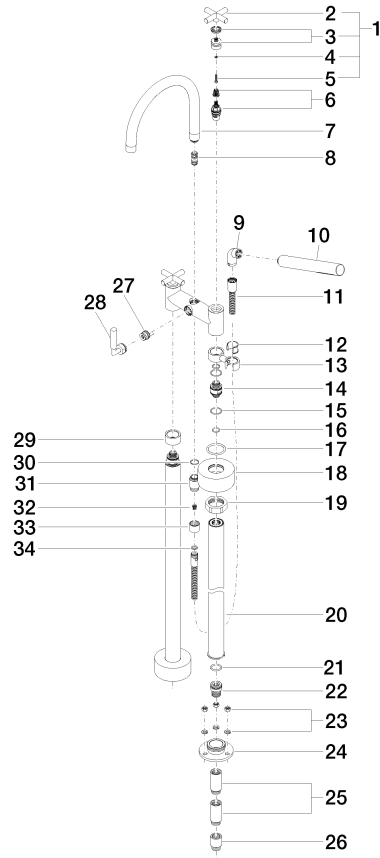

TARA

25 943 892
mm [inches]

Flow rate chart

Codes & Standards

ASME
A112.18.1/CSA
B125.1

TARA Two-hole bath mixer for free-standing assembly with hand shower set -
Champagne (22kt Gold)

TARA

25 943 892

Certificates

WRAS_2212005.

25 943 892

TARA Two-hole bath mixer for free-standing assembly with hand shower set - Champagne (22kt Gold)

TARA

25 943 892

Spare parts list

No.	Item Number	Name	Quantity used	Delivery time
1	90 20 89 010 10-47	handle	2	30
2	09 20 89 010-47	handle	2	60
3	90 12 12 007 00-47	base	2	30
4	90 30 11 029 00 90	disc	2	2
5	90 30 30 075 00 90	screw	2	2
6	90 90 03 131 00 90	top	2	2
7	90 28 22 222 00-47	spout	1	30
8	90 21 10 011 00 90	diverter	1	2
9	04 24 04 189 00-47	nipple	1	30
10	90 12 11 140 30-47	shower	1	30
11	90 30 02 072 00-47	Metal shower hose 1/2" x 3/8" x 1250 mm - Champagne (22kt Gold)	1	30
12	90 18 40 035 00 90	sleeve	1	2
13	04 28 10 029 01-47	holder	1	30
14	09 29 05 021 20 90	nipple	2	2
15	09 14 10 112 90	seal	4	2
16	90 14 10 055 00 90	seal	4	2
17	09 14 10 041 90	seal	2	2
18	09 27 89 025-47	rosette	2	30
19	09 23 30 040-07	nut	2	30
20	04 28 22 009 20-47	connection	2	60
21	09 14 10 081 90	seal	2	2
22	09 24 03 094-07	nipple	2	30
23	04 23 10 023 00 90	fixing set	6	2
24	09 30 11 130-07	connection	2	30
25	09 24 03 081 10 90	extension	4	2
26	09 24 03 080 90	extension	2	2
27	90 15 01 005 00 90	insert	1	2
28	90 18 20 025 00-47	diverter	1	30
29	09 28 10 028-47	sleeve	1	30
30	90 14 10 032 00 90	seal	1	2
31	09 24 03 121-47	nipple	1	30
32	09 23 01 131 90	back-flow preventer	1	2
33	09 21 02 143-47	sleeve	1	30
34	90 14 20 026 00 90	seal	1	2