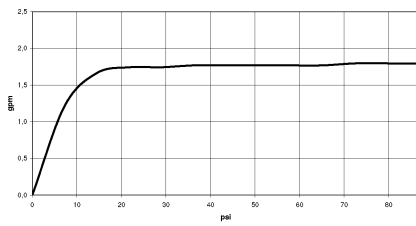

26 024 661

mm [inch]

Flow rate chart

26 024 661

Spare parts list

No.	Item Number	Name	Quantity used	Delivery time
1	04 12 05 091 10-00	shower	1	10
2	09 24 03 163 20-00	adaptor	1	10
3	09 23 01 039 90	sieve	1	2
4	90 28 22 082 00-00	spout	1	10
5	05 30 31 025 00 90	fixing set	2	2
6	09 30 11 103 90	holder	2	2
7	09 27 89 000-00	rosette	1	10
8	09 14 10 006 90	seal	1	2
9	90 31 11 030 00 90	pin	1	2
10	09 11 10 083-00	connection	1	10
11	09 17 11 049-00	holder	1	10
12	90 14 10 077 00 90	seal	1	2
13	09 14 10 122 90	seal	1	2
14	04 28 22 134 20-00	pipe	1	10
15	90 14 10 055 00 90	seal	2	2
16	09 27 88 010-00	rosette	1	10
17	09 14 10 101 90	seal	1	2
18	09 31 11 061 90	pin	2	2
19	09 11 10 081 20-00	connection	1	10
20	09 31 11 049 90	pin	3	2
21	90 14 10 010 00 90	seal	2	2