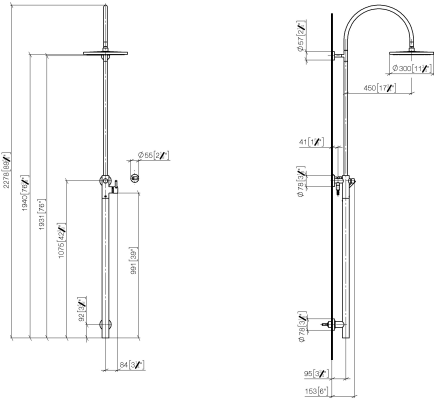

26 024 661

mm [inch]

Flow rate chart

26 024 661

Spare parts list

No.	Item Number	Name	Quantity used	Delivery time
1	04 12 05 091 10-00	shower	1	10
2	09 24 03 163 20-00	adaptor	1	10
3	09 23 01 039 90	sieve	1	2
4	90 28 22 082 00-00	spout	1	10
5	05 30 31 025 00 90	fixing set	2	2
6	09 30 11 103 90	holder	2	2
7	09 27 89 000-00	rosette	1	10
8	09 14 10 006 90	seal	1	2
9	90 31 11 030 00 90	pin	1	2
10	09 11 10 083-00	connection	1	10
11	09 17 11 049-00	holder	1	10
12	90 14 10 077 00 90	seal	1	2
13	09 14 10 122 90	seal	1	2
14	04 28 22 134 20-00	pipe	1	10
15	90 14 10 055 00 90	seal	2	2
16	09 27 88 010-00	rosette	1	10
17	09 14 10 101 90	seal	1	2
18	09 31 11 061 90	pin	2	2
19	09 11 10 081 20-00	connection	1	10
20	09 31 11 049 90	pin	3	2
21	90 14 10 010 00 90	seal	2	2

## Shower system without hand shower - Chrome

TARA

26 024 661

22	09 24 03 162 20 90	nipple	1	2
23	90 14 10 032 00 90	seal	2	2
24	09 31 11 024 90	pin	1	2
25	90 20 66 017 00-00	handle	1	10
26	09 28 30 042-00	cover	1	10
27	09 24 04 341 90	nut	1	60
28	90 15 05 064 00 90	cartridge	1	2
29	90 16 02 023 00 90	spring	1	2
30	09 31 09 102 20-00	pull-rod	1	10
31	09 14 10 112 90	seal	1	2
32	09 21 34 081 20-00	nipple	1	10
33	09 20 88 002-00	handle	1	10
34	09 14 10 132 90	seal	1	2
35	09 31 20 027 10-00	plug	1	10
36	09 24 03 149 10-00	adaptor	1	10
37	09 30 30 111 90	screw	1	2
38	09 14 10 139 90	seal	6	2
39	04 28 22 038 00 90	connection	2	2
40	04 31 20 034 00 90	plug	1	2
41	04 28 22 034 00-00	pipe	1	10
42	09 17 11 024 20 90	distributor	1	60
43	09 21 02 132-00	lid	1	10
44	90 14 10 063 00 90	seal	3	2
45	09 24 04 215 20 90	nipple	1	2
46	09 11 10 080 20-00	connection	1	10
47	09 27 88 008-00	rosette	1	10
48	09 24 04 210 10 90	nipple	1	2
49	09 21 02 128 90	sleeve	1	2
50	09 24 77 002 90	nut	1	2
51	90 23 01 141 00 90	back-flow preventer	1	2
52	09 24 03 115 20-00	nipple	1	10
53	90 21 02 069 00-00	cover	1	10
54	28 050 920-00	holder	1	60
55	90 30 02 072 00-00	Metal shower hose 1/2" x 3/8" x 1250 mm - Chrome	1	10