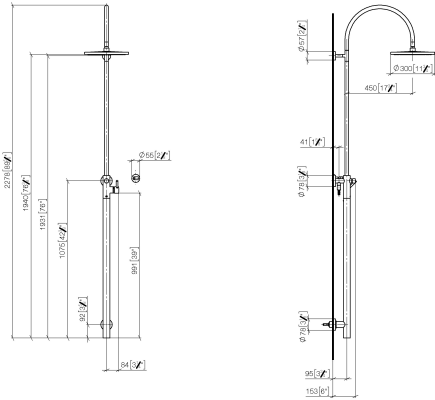

26 024 661

mm [inch]

Flow rate chart

26 024 661

Spare parts list

No.	Item Number	Name	Quantity used	Delivery time
1	04 12 05 091 10-28	shower	1	20
2	09 24 03 163 20-28	adaptor	1	20
3	09 23 01 039 90	sieve	1	2
4	90 28 22 082 00-28	spout	1	-
Spare part can no longer be ordered, please order the replacement item				
5	05 30 31 025 00 90	fixing set	2	2
6	09 30 11 103 90	holder	2	2
7	09 27 89 000-28	rosette	1	20
8	09 14 10 006 90	seal	1	2
9	90 31 11 030 00 90	pin	1	2
10	09 11 10 083-28	connection	1	20
11	09 17 11 049-28	holder	1	20
12	90 14 10 077 00 90	seal	1	2
13	09 14 10 122 90	seal	1	2
14	04 28 22 134 20-28	pipe	1	20
15	90 14 10 055 00 90	seal	2	2
16	09 27 88 010-28	rosette	1	20
17	09 14 10 101 90	seal	1	2
18	09 31 11 061 90	pin	2	2
19	09 11 10 081 20-28	connection	1	20