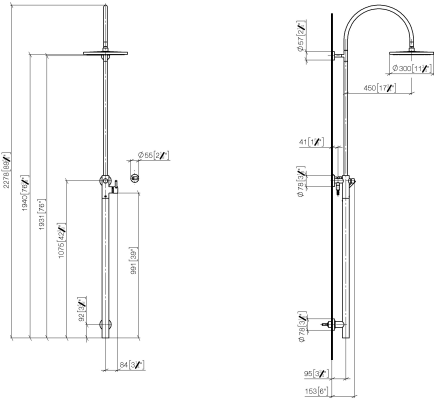

26 024 661

mm [inch]

Flow rate chart

26 024 661

Spare parts list

No.	Item Number	Name	Quantity used	Delivery time
1	04 12 05 091 10-33	shower	1	30
2	09 24 03 163 20-33	adaptor	1	30
3	09 23 01 039 90	sieve	1	2
4	90 28 22 082 00-33	spout	1	-
Spare part can no longer be ordered, please order the replacement item				
5	05 30 31 025 00 90	fixing set	2	2
6	09 30 11 103 90	holder	2	2
7	09 27 89 000-33	rosette	1	30
8	09 14 10 006 90	seal	1	2
9	90 31 11 030 00 90	pin	1	2
10	09 11 10 083-33	connection	1	30
11	09 17 11 049-33	holder	1	60
12	90 14 10 077 00 90	seal	1	2
13	09 14 10 122 90	seal	1	2
14	04 28 22 134 20-33	pipe	1	30
15	90 14 10 055 00 90	seal	2	2
16	09 27 88 010-33	rosette	1	30
17	09 14 10 101 90	seal	1	2
18	09 31 11 061 90	pin	2	2
19	09 11 10 081 20-33	connection	1	30