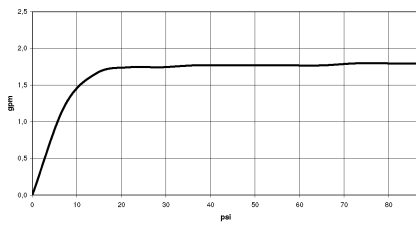

26 024 661

mm [inch]

Flow rate chart

26 024 661

Spare parts list

No.	Item Number	Name	Quantity used	Delivery time
1	04 12 05 091 10-42	shower	1	60
2	09 24 03 163 20-42	adaptor	1	60
3	09 23 01 039 90	sieve	1	2
4	90 28 22 082 00-42	spout	1	30
5	05 30 31 025 00 90	fixing set	2	2
6	09 30 11 103 90	holder	2	2
7	09 27 89 000-42	rosette	1	60
8	09 14 10 006 90	seal	1	2
9	90 31 11 030 00 90	pin	1	2
10	09 11 10 083-42	connection	1	60
11	09 17 11 049-42	holder	1	60
12	90 14 10 077 00 90	seal	1	2
13	09 14 10 122 90	seal	1	2
14	04 28 22 134 20-42	pipe	1	60
15	90 14 10 055 00 90	seal	2	2
16	09 27 88 010-42	rosette	1	60
17	09 14 10 101 90	seal	1	2
18	09 31 11 061 90	pin	2	2
19	09 11 10 081 20-42	connection	1	60
20	09 31 11 049 90	pin	3	2
21	90 14 10 010 00 90	seal	2	2