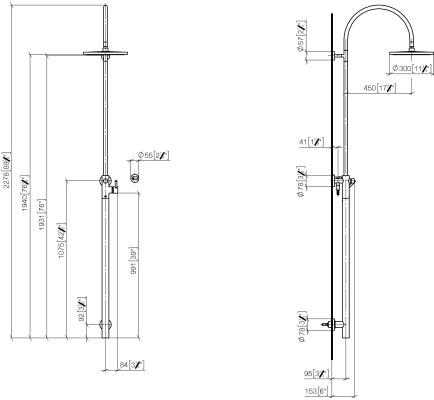

26 024 661

mm [inch]

Flow rate chart

26 024 661

Spare parts list

No.	Item Number	Name	Quantity used	Delivery time
1	04 12 05 091 10-99	shower	1	30
2	09 24 03 163 20-99	adaptor	1	30
3	09 23 01 039 90	sieve	1	2
4	90 28 22 082 00-99	spout	1	-
Spare part can no longer be ordered, please order the replacement item				
5	05 30 31 025 00 90	fixing set	2	2
6	09 30 11 103 90	holder	2	2
7	09 27 89 000-99	rosette	1	30
8	09 14 10 006 90	seal	1	2
9	90 31 11 030 00 90	pin	1	2
10	09 11 10 083-99	connection	1	30
11	09 17 11 049-99	holder	1	30
12	90 14 10 077 00 90	seal	1	2
13	09 14 10 122 90	seal	1	2
14	04 28 22 134 20-99	pipe	1	30
15	90 14 10 055 00 90	seal	2	2
16	09 27 88 010-99	rosette	1	30
17	09 14 10 101 90	seal	1	2
18	09 31 11 061 90	pin	2	2
19	09 11 10 081 20-99	connection	1	30