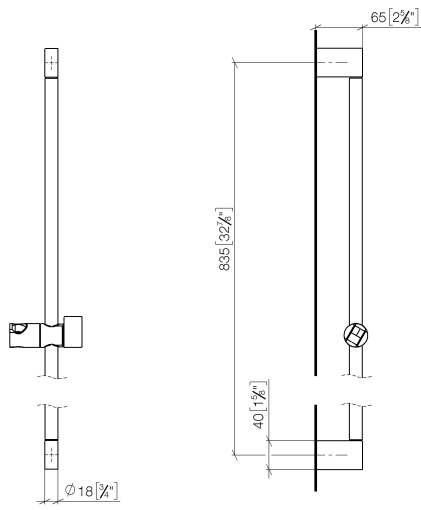

26 705 670

- 73mm projection
- gauge 835 mm

	Chrome	26 705 670-00
	Brushed Platinum	26 705 670-06
	Dark Chrome	26 705 670-19
	Brushed Light Gold	26 705 670-27
	Matte Black	26 705 670-33
	Brushed Chrome	26 705 670-93

26 705 670

mm [inches]

26 705 670

Parts for other finishes can be found here: [Brushed](#)
[Platinum](#)

Spare parts list

No.	Item Number	Name	Quantity used	Delivery time
1	05 17 20 726 02 90	fixing set	2	2
2	08 17 20 726 90	holder	2	2
3	09 31 11 049 90	pin	2	2
5	04 31 11 113 00 90	pin	2	2
6	90 28 22 597 00-00	holder	1	10