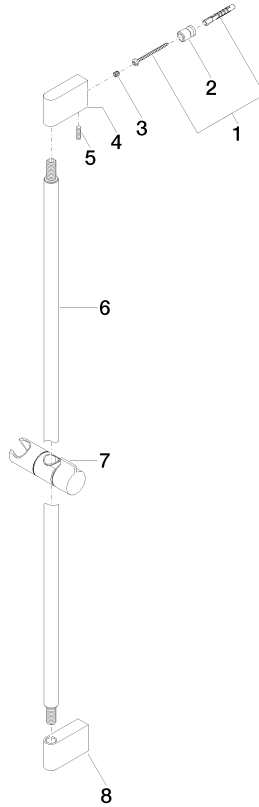

26 705 670

- 73mm projection
- gauge 835 mm

	Chrome	26 705 670-00
	Brushed Platinum	26 705 670-06
	Dark Chrome	26 705 670-19
	Brushed Light Gold	26 705 670-27
	Matte Black	26 705 670-33
	Brushed Chrome	26 705 670-93

26 705 670

mm [inches]

26 705 670

Parts for other finishes can be found here: [Brushed](#)
[Platinum](#)

Spare parts list

No.	Item Number	Name	Quantity used	Delivery time
1	05 17 20 726 02 90	fixing set	2	2
2	08 17 20 726 90	holder	2	2
3	09 31 11 049 90	pin	2	2
5	04 31 11 113 00 90	pin	2	2
6	90 28 22 597 00-00	holder	1	10