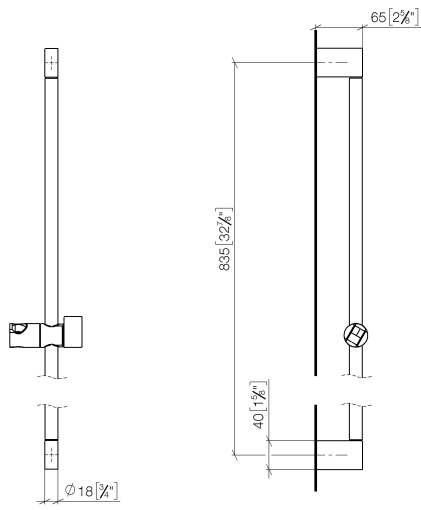

26 705 670

- 73mm projection
- gauge 835 mm

	Brushed Platinum	26 705 670-06
	Chrome	26 705 670-00
	Dark Chrome	26 705 670-19
	Brushed Light Gold	26 705 670-27
	Matte Black	26 705 670-33
	Brushed Chrome	26 705 670-93

26 705 670

mm [inches]

26 705 670

Parts for other finishes can be found here: [Chrome](#)

Spare parts list

No.	Item Number	Name	Quantity used	Delivery time
1	05 17 20 726 02 90	fixing set	2	2
2	08 17 20 726 90	holder	2	2
3	09 31 11 049 90	pin	2	2
5	04 31 11 113 00 90	pin	2	2
6	90 28 22 597 00-06	holder	1	10