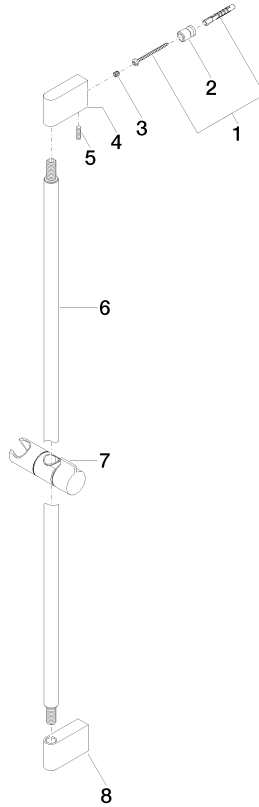

26 705 670

- 73mm projection
- gauge 835 mm

	Brushed Platinum	26 705 670-06
	Chrome	26 705 670-00
	Dark Chrome	26 705 670-19
	Brushed Light Gold	26 705 670-27
	Matte Black	26 705 670-33
	Brushed Chrome	26 705 670-93

26 705 670

mm [inches]

26 705 670

Parts for other finishes can be found here: [Chrome](#)

Spare parts list

No.	Item Number	Name	Quantity used	Delivery time
1	05 17 20 726 02 90	fixing set	2	2
2	08 17 20 726 90	holder	2	2
3	09 31 11 049 90	pin	2	2
5	04 31 11 113 00 90	pin	2	2
6	90 28 22 597 00-06	holder	1	10