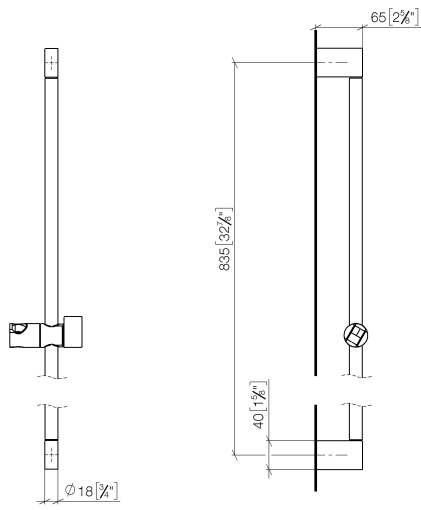

26 705 670

- 73mm projection
- gauge 835 mm

	Dark Chrome	26 705 670-19
	Chrome	26 705 670-00
	Brushed Platinum	26 705 670-06
	Brushed Light Gold	26 705 670-27
	Matte Black	26 705 670-33
	Brushed Chrome	26 705 670-93

26 705 670

mm [inches]

26 705 670

Parts for other  
finishes can be found  
here: [Chrome](#)