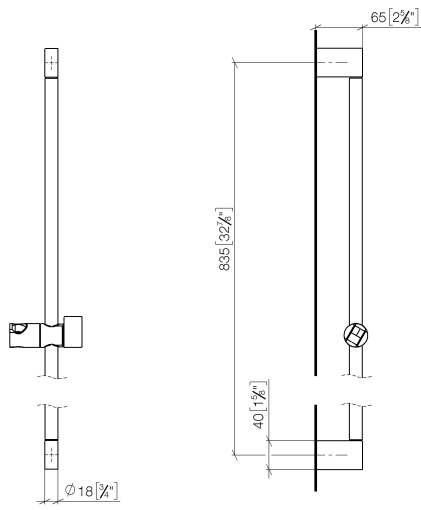

26 705 670

- 73mm projection
- gauge 835 mm

	Matte Black	26 705 670-33
	Chrome	26 705 670-00
	Brushed Platinum	26 705 670-06
	Dark Chrome	26 705 670-19
	Brushed Light Gold	26 705 670-27
	Brushed Chrome	26 705 670-93

26 705 670

mm [inches]

26 705 670

Parts for other finishes can be found here: [Chrome](#)

Spare parts list

No.	Item Number	Name	Quantity used	Delivery time
1	05 17 20 726 02 90	fixing set	2	2
2	08 17 20 726 90	holder	2	2
3	09 31 11 049 90	pin	2	2
5	04 31 11 113 00 90	pin	2	2
6	90 28 22 597 00-33	holder	1	30