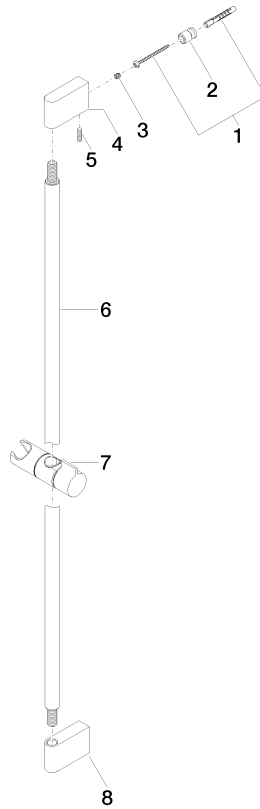

26 705 670

- 73mm projection
- gauge 835 mm

	Matte Black	26 705 670-33
	Chrome	26 705 670-00
	Brushed Platinum	26 705 670-06
	Dark Chrome	26 705 670-19
	Brushed Light Gold	26 705 670-27
	Brushed Chrome	26 705 670-93

26 705 670

mm [inches]

26 705 670

Parts for other finishes can be found here: [Chrome](#)

Spare parts list

No.	Item Number	Name	Quantity used	Delivery time
1	05 17 20 726 02 90	fixing set	2	2
2	08 17 20 726 90	holder	2	2
3	09 31 11 049 90	pin	2	2
5	04 31 11 113 00 90	pin	2	2
6	90 28 22 597 00-33	holder	1	30