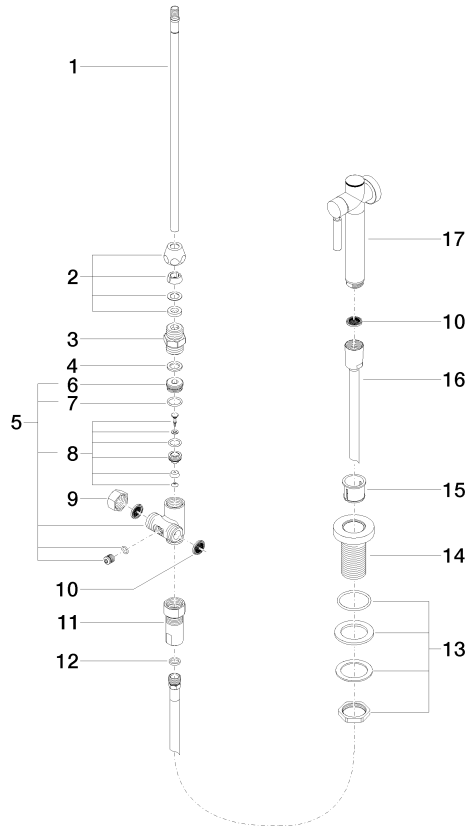

## Rinsing spray set - Chrome

27 718 970

mm [inches]

### Flow rate chart

## Rinsing spray set - Chrome

---

27 718 970

### Spare parts list

No.	Item Number	Name	Quantity used	Delivery time
1	04 24 02 046 01-07	pipe	1	10
2	90 23 30 040 00-00	threaded connector	1	10
3	90 24 03 168 00 90	nipple	1	2
4	90 14 20 002 00 90	seal	1	2
5	90 17 09 046 10 90	diverter	1	2
6	09 24 04 112 10 90	nipple	1	2
7	90 14 10 033 00 90	seal	1	2
8	90 21 10 031 10 90	diverter	1	2
9	04 21 02 006 00 92	cap	1	2
10	09 23 01 039 90	sieve	3	2
11	90 24 03 241 00 90	nipple	1	2
12	90 14 20 019 00 90	seal	1	2
13	04 30 11 038 66 90	fixing set	1	2
14	09 30 01 085-00	rosette	1	10
15	90 18 40 085 00 90	sleeve	1	2
16	90 30 02 062 00-00	hose	1	2
17	90 12 11 098 11-00	shower	1	10