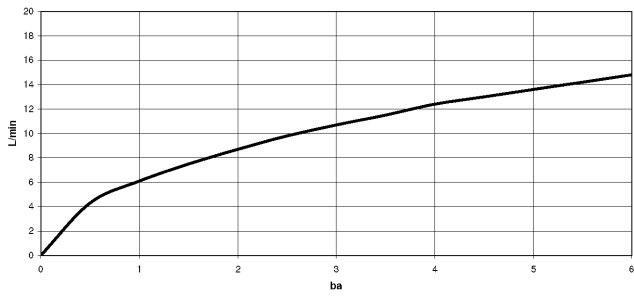

**Rinsing spray set - Brushed Champagne (22kt Gold)**

27 731 970

mm [inches]

**Flow rate chart**

**Codes & Standards**

DIN 4109

EN 1717

ISO 3822