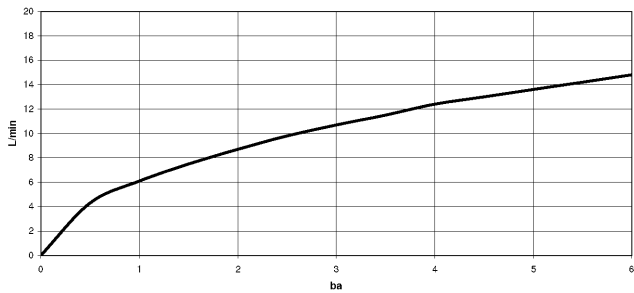

Rinsing spray set - Champagne (22kt Gold)

27 731 970

mm [inches]

Flow rate chart

Codes & Standards

DIN 4109

EN 1717

ISO 3822