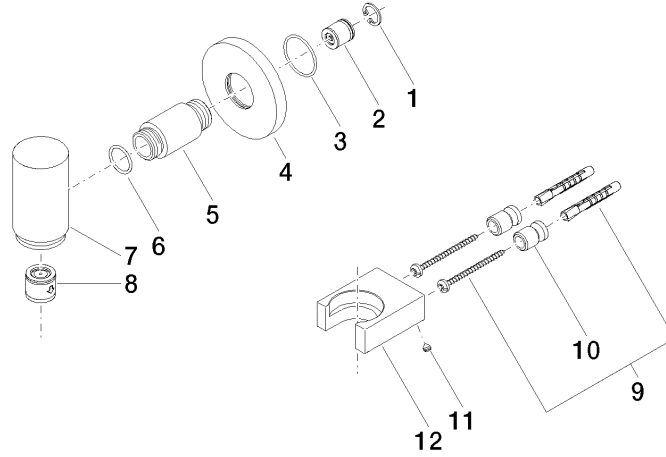

LULU

27 820 979
mm [inches]

Flow rate chart

Certificates

Belgaqua_21-381-
27_7.

27 820 979

Spare parts list

No.	Item Number	Name	Quantity used	Delivery time
1	09 16 01 014 90	ring	1	2
2	09 23 01 046 90	back-flow preventer	1	2
3	09 14 10 135 90	seal	1	2
4	09 27 97 020-47	rosette	1	60
5	09 24 04 138-47	nipple	1	60
6	09 14 10 053 90	seal	1	2
7	09 11 03 051-47	connection	1	30
8	90 23 01 045 00 90	back-flow preventer	1	2
9	05 17 20 726 02 90	fixing set	1	2
10	08 17 20 726 90	holder	2	2
11	09 31 11 148 90	pin	2	2
12	09 17 20 023-47	holder	1	60