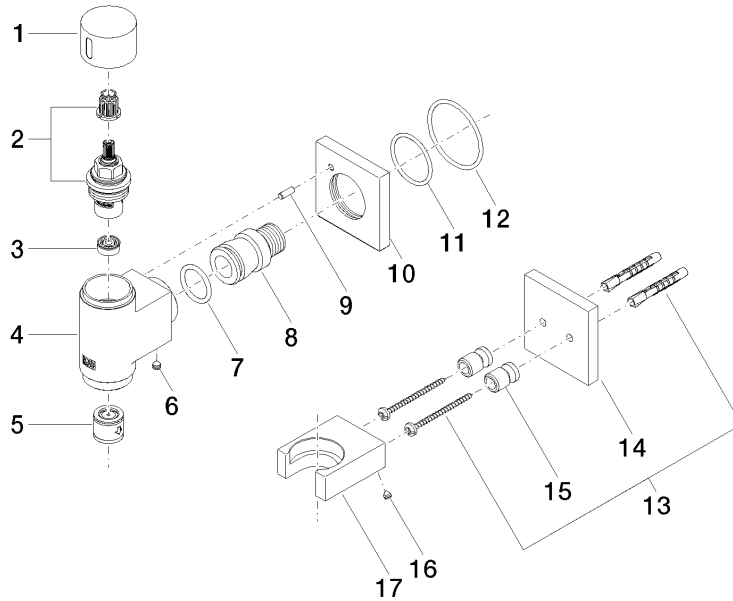

IMO

27 821 979
mm [inches]

Flow rate chart

Certificates

Belgaqua_22_280_2
7_7.

27 821 979

Spare parts list

No.	Item Number	Name	Quantity used	Delivery time
1	09 20 97 021-47	handle	1	60
2	90 90 03 145 00 90	top	1	2
3	90 23 01 146 00 90	flow reducer	1	2
4	09 11 03 135-47	connection	1	60
5	90 23 01 045 00 90	back-flow preventer	1	2
6	90 31 11 112 00 90	pin	1	2
7	09 14 10 081 90	seal	1	2
8	09 24 03 151 90	nipple	1	2
9	09 31 11 040 90	pin	1	2
10	09 27 97 021-47	rosette	1	30
11	09 14 10 119 90	seal	1	2
12	90 14 10 049 00 90	seal	1	2
13	05 30 31 025 00 90	fixing set	1	2
14	09 27 97 022-47	rosette	1	30
15	08 17 20 726 90	holder	2	2
16	09 31 11 148 90	pin	2	2
17	09 17 20 023-47	holder	1	60