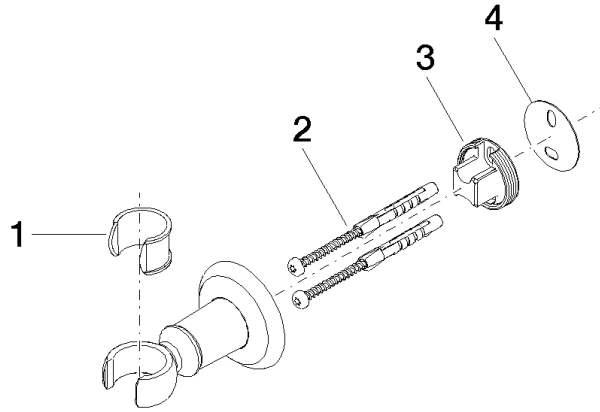

28 050 361

• rosette Ø 55 mm

	Chrome	28 050 361-00
	Brushed Platinum	28 050 361-06
	Platinum	28 050 361-08
	Durabress (23kt Gold)	28 050 361-09
	Brushed Durabress (23kt Gold)	28 050 361-28
	Brushed Dark Platinum	28 050 361-99

28 050 361

mm [inches]

28 050 361

Parts for other finishes can be found here: [Brushed](#)
[Platinum](#)

Spare parts list

No.	Item Number	Name	Quantity used	Delivery time
1	90 18 40 035 00 90	sleeve	1	2
2	05 30 31 025 00 90	fixing set	1	2
3	08 17 97 582 90	holder	1	2
4	05 30 11 519 00 90	disc	1	2