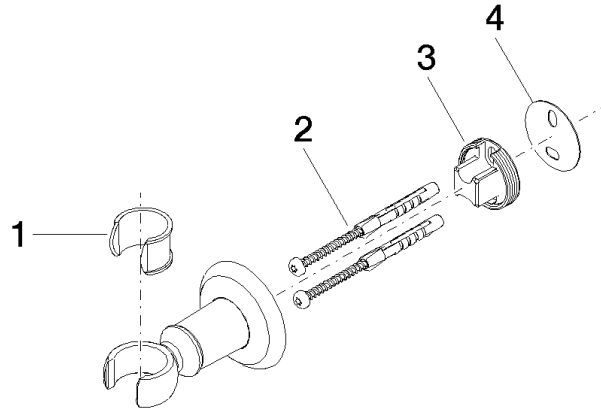

28 050 361

• rosette Ø 55 mm

	Brushed Platinum	28 050 361-06
	Chrome	28 050 361-00
	Platinum	28 050 361-08
	Durabress (23kt Gold)	28 050 361-09
	Brushed Durabress (23kt Gold)	28 050 361-28
	Brushed Dark Platinum	28 050 361-99

28 050 361

mm [inches]

28 050 361

Parts for other finishes can be found here: [Chrome](#)

### Spare parts list

No.	Item Number	Name	Quantity used	Delivery time
1	90 18 40 035 00 90	sleeve	1	2
2	05 30 31 025 00 90	fixing set	1	2
3	08 17 97 582 90	holder	1	2
4	05 30 11 519 00 90	disc	1	2