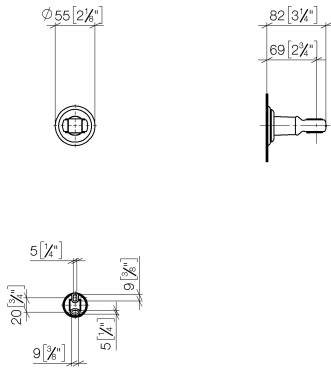

28 050 361

• rosette Ø 55 mm

	Brushed Platinum	28 050 361-06
	Chrome	28 050 361-00
	Platinum	28 050 361-08
	Durabress (23kt Gold)	28 050 361-09
	Brushed Durabress (23kt Gold)	28 050 361-28
	Brushed Dark Platinum	28 050 361-99

28 050 361

mm [inches]

28 050 361

Parts for other finishes can be found here: [Chrome](#)

### Spare parts list

No.	Item Number	Name	Quantity used	Delivery time
1	90 18 40 035 00 90	sleeve	1	2
2	05 30 31 025 00 90	fixing set	1	2
3	08 17 97 582 90	holder	1	2
4	05 30 11 519 00 90	disc	1	2