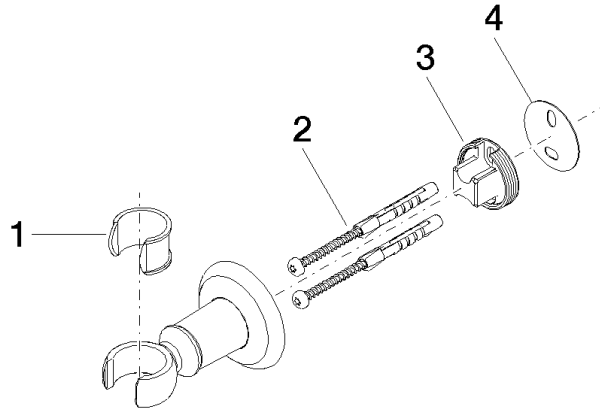

28 050 361

• rosette Ø 55 mm

	Platinum	28 050 361-08
	Chrome	28 050 361-00
	Brushed Platinum	28 050 361-06
	Durabass (23kt Gold)	28 050 361-09
	Brushed Durabass (23kt Gold)	28 050 361-28
	Brushed Dark Platinum	28 050 361-99

28 050 361

mm [inches]

28 050 361

Parts for other finishes can be found here: [Chrome](#)

Spare parts list

No.	Item Number	Name	Quantity used	Delivery time
1	90 18 40 035 00 90	sleeve	1	2
2	05 30 31 025 00 90	fixing set	1	2
3	08 17 97 582 90	holder	1	2
4	05 30 11 519 00 90	disc	1	2