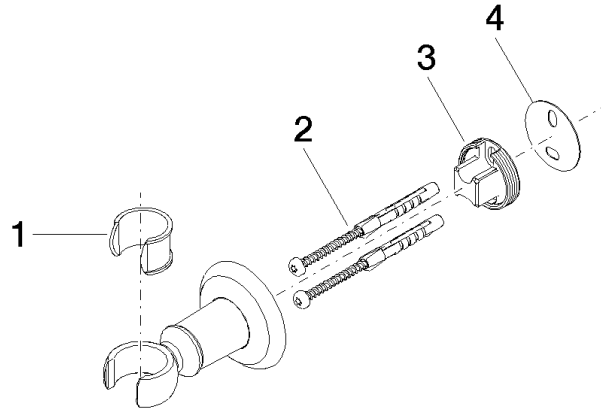

28 050 361

• rosette Ø 55 mm

	Durabronss (23kt Gold)	28 050 361-09
	Chrome	28 050 361-00
	Brushed Platinum	28 050 361-06
	Platinum	28 050 361-08
	Brushed Durabronss (23kt Gold)	28 050 361-28
	Brushed Dark Platinum	28 050 361-99

28 050 361

mm [inches]

28 050 361

Parts for other finishes can be found here: [Chrome](#)

### Spare parts list

No.	Item Number	Name	Quantity used	Delivery time
1	90 18 40 035 00 90	sleeve	1	2
2	05 30 31 025 00 90	fixing set	1	2
3	08 17 97 582 90	holder	1	2
4	05 30 11 519 00 90	disc	1	2