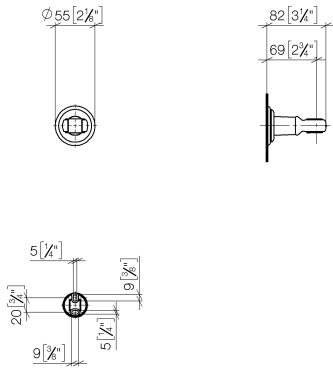

28 050 361

• rosette Ø 55 mm

	Brushed Durabronss (23kt Gold)	28 050 361-28
	Chrome	28 050 361-00
	Brushed Platinum	28 050 361-06
	Platinum	28 050 361-08
	Durabronss (23kt Gold)	28 050 361-09
	Brushed Dark Platinum	28 050 361-99

28 050 361

mm [inches]

28 050 361

Parts for other
finishes can be found
here: [Chrome](#)