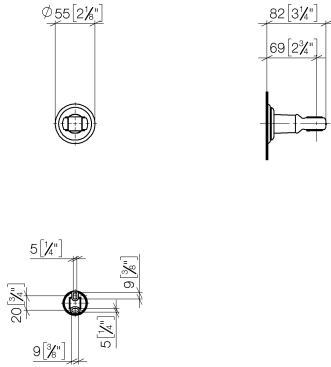

28 050 361

• rosette Ø 55 mm

	Brushed Dark Platinum	28 050 361-99
	Chrome	28 050 361-00
	Brushed Platinum	28 050 361-06
	Platinum	28 050 361-08
	Durabass (23kt Gold)	28 050 361-09
	Brushed Durabass (23kt Gold)	28 050 361-28

28 050 361

mm [inches]

28 050 361

Parts for other finishes can be found here: [Chrome](#)

### Spare parts list

No.	Item Number	Name	Quantity used	Delivery time
1	90 18 40 035 00 90	sleeve	1	2
2	05 30 31 025 00 90	fixing set	1	2
3	08 17 97 582 90	holder	1	2
4	05 30 11 519 00 90	disc	1	2