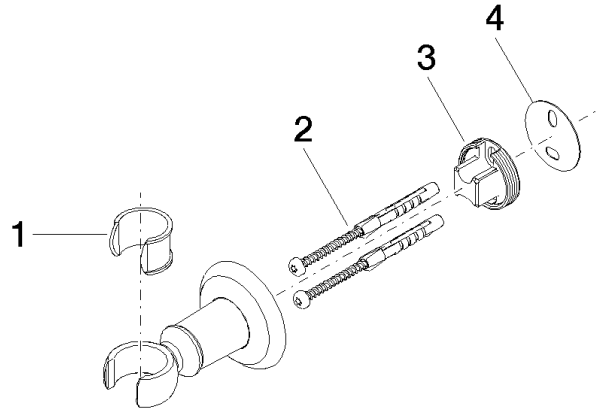

28 050 361

• rosette Ø 55 mm

	Brushed Dark Platinum	28 050 361-99
	Chrome	28 050 361-00
	Brushed Platinum	28 050 361-06
	Platinum	28 050 361-08
	Durabass (23kt Gold)	28 050 361-09
	Brushed Durabass (23kt Gold)	28 050 361-28

28 050 361

mm [inches]

28 050 361

Parts for other finishes can be found here: [Chrome](#)

### Spare parts list

No.	Item Number	Name	Quantity used	Delivery time
1	90 18 40 035 00 90	sleeve	1	2
2	05 30 31 025 00 90	fixing set	1	2
3	08 17 97 582 90	holder	1	2
4	05 30 11 519 00 90	disc	1	2