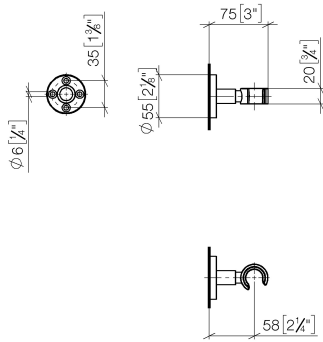

28 050 625

• rosette Ø 55 mm

Fits: TARA, META

	Chrome	28 050 625-00
	Brushed Platinum	28 050 625-06
	Dark Chrome	28 050 625-19
	Light Gold	28 050 625-26
	Brushed Light Gold	28 050 625-27
	Brushed Durabrass (23kt Gold)	28 050 625-28
	Matte Black	28 050 625-33
	Brushed Bronze	28 050 625-42
	Brushed Champagne (22kt Gold)	28 050 625-46
	Champagne (22kt Gold)	28 050 625-47
	Cyprum	28 050 625-49
	Brushed Chrome	28 050 625-93
	Brushed Dark Platinum	28 050 625-99

28 050 625

mm [inches]

28 050 625

Parts for other finishes can be found here: [Brushed](#)
[Platinum](#)

Spare parts list

No.	Item Number	Name	Quantity used	Delivery time
1	05 17 62 500 00 90	fixing set	1	2
2	90 14 10 032 00 90	seal	1	2
3	08 27 62 500-00	rosette	1	10
4	08 17 62 550-00	holder	1	10
5	08 18 50 585 90	screw	1	2
6	90 18 40 035 00 90	sleeve	1	2
7	09 17 20 014-00	holder	1	10