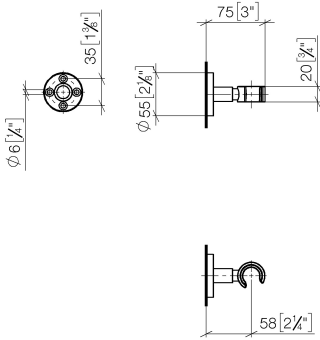

Wall bracket - Brushed Champagne (22kt Gold)

TARA

28 050 625

• rosette Ø 55 mm

Fits: TARA, META

	Brushed Champagne (22kt Gold)	28 050 625-46
	Chrome	28 050 625-00
	Brushed Platinum	28 050 625-06
	Dark Chrome	28 050 625-19
	Light Gold	28 050 625-26
	Brushed Light Gold	28 050 625-27
	Brushed Durabronze (23kt Gold)	28 050 625-28
	Matte Black	28 050 625-33
	Brushed Bronze	28 050 625-42
	Champagne (22kt Gold)	28 050 625-47
	Cyprum	28 050 625-49
	Brushed Chrome	28 050 625-93
	Brushed Dark Platinum	28 050 625-99

28 050 625

mm [inches]

28 050 625

**Product version from 10/1/2023**

Parts for other  
finishes can be found  
here: [Chrome](#)

Wall bracket - Brushed Champagne (22kt Gold)

TARA

28 050 625

**Spare parts list**

**Product version from 10/1/2023**

No.	Item Number	Name	Quantity used	Delivery time
	05 17 62 500 00 90	fixing set	7	2