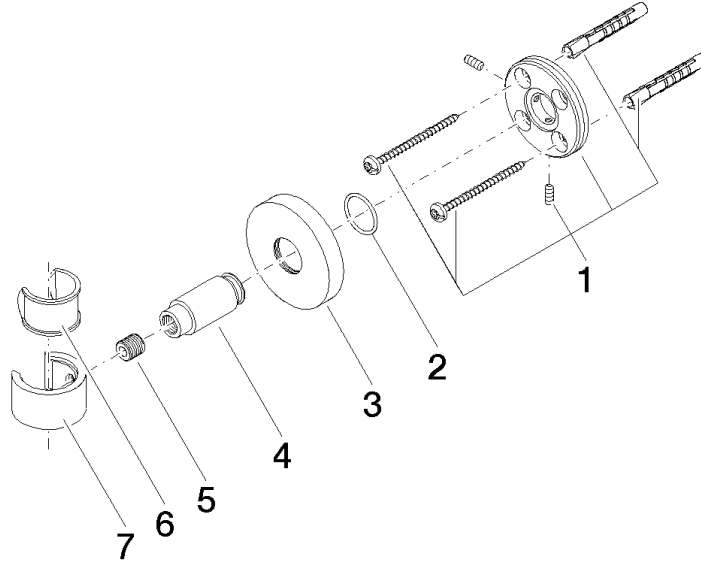

Wall bracket - Brushed Champagne (22kt Gold)

TARA

28 050 625

• rosette Ø 55 mm

Fits: TARA, META

	Brushed Champagne (22kt Gold)	28 050 625-46
	Chrome	28 050 625-00
	Brushed Platinum	28 050 625-06
	Dark Chrome	28 050 625-19
	Light Gold	28 050 625-26
	Brushed Light Gold	28 050 625-27
	Brushed Durabronze (23kt Gold)	28 050 625-28
	Matte Black	28 050 625-33
	Brushed Bronze	28 050 625-42
	Champagne (22kt Gold)	28 050 625-47
	Cyprum	28 050 625-49
	Brushed Chrome	28 050 625-93
	Brushed Dark Platinum	28 050 625-99

28 050 625

mm [inches]

28 050 625

**Product version from 10/1/2023**

Parts for other  
finishes can be found  
here: [Chrome](#)

Wall bracket - Brushed Champagne (22kt Gold)

TARA

28 050 625

**Spare parts list**

**Product version from 10/1/2023**

No.	Item Number	Name	Quantity used	Delivery time
	05 17 62 500 00 90	fixing set	7	2