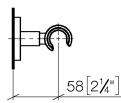

Wall bracket - Champagne (22kt Gold)

TARA

28 050 625

• rosette Ø 55 mm

Fits: TARA, META

	Champagne (22kt Gold)	28 050 625-47
	Chrome	28 050 625-00
	Brushed Platinum	28 050 625-06
	Dark Chrome	28 050 625-19
	Light Gold	28 050 625-26
	Brushed Light Gold	28 050 625-27
	Brushed Durabronze (23kt Gold)	28 050 625-28
	Matte Black	28 050 625-33
	Brushed Bronze	28 050 625-42
	Brushed Champagne (22kt Gold)	28 050 625-46
	Cyprus	28 050 625-49
	Brushed Chrome	28 050 625-93
	Brushed Dark Platinum	28 050 625-99

28 050 625

mm [inches]

28 050 625

Parts for other finishes can be found here: [Chrome](#)

Spare parts list

No.	Item Number	Name	Quantity used	Delivery time
1	05 17 62 500 00 90	fixing set	1	2
2	90 14 10 032 00 90	seal	1	2
3	08 27 62 500-47	rosette	1	30
4	08 17 62 550-47	holder	1	60
5	08 18 50 585 90	screw	1	2
6	90 18 40 035 00 90	sleeve	1	2
7	09 17 20 014-47	holder	1	60