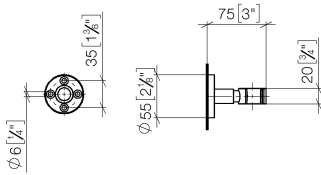

Wall bracket - Champagne (22kt Gold)

TARA

28 050 625

• rosette Ø 55 mm

Fits: TARA, META

	Champagne (22kt Gold)	28 050 625-47
	Chrome	28 050 625-00
	Brushed Platinum	28 050 625-06
	Dark Chrome	28 050 625-19
	Light Gold	28 050 625-26
	Brushed Light Gold	28 050 625-27
	Brushed Durabronze (23kt Gold)	28 050 625-28
	Matte Black	28 050 625-33
	Brushed Bronze	28 050 625-42
	Brushed Champagne (22kt Gold)	28 050 625-46
	Cyprus	28 050 625-49
	Brushed Chrome	28 050 625-93
	Brushed Dark Platinum	28 050 625-99

28 050 625

mm [inches]

28 050 625

Parts for other finishes can be found here: [Chrome](#)

Spare parts list

No.	Item Number	Name	Quantity used	Delivery time
1	05 17 62 500 00 90	fixing set	1	2
2	90 14 10 032 00 90	seal	1	2
3	08 27 62 500-47	rosette	1	30
4	08 17 62 550-47	holder	1	60
5	08 18 50 585 90	screw	1	2
6	90 18 40 035 00 90	sleeve	1	2
7	09 17 20 014-47	holder	1	60