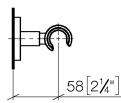

28 050 625

• rosette Ø 55 mm

Fits: TARA, META

	Brushed Chrome	28 050 625-93
	Chrome	28 050 625-00
	Brushed Platinum	28 050 625-06
	Dark Chrome	28 050 625-19
	Light Gold	28 050 625-26
	Brushed Light Gold	28 050 625-27
	Brushed Durabronze (23kt Gold)	28 050 625-28
	Matte Black	28 050 625-33
	Brushed Bronze	28 050 625-42
	Brushed Champagne (22kt Gold)	28 050 625-46
	Champagne (22kt Gold)	28 050 625-47
	Cyprus	28 050 625-49
	Brushed Dark Platinum	28 050 625-99

28 050 625

mm [inches]

28 050 625

Parts for other finishes can be found here: [Chrome](#)

### Spare parts list

No.	Item Number	Name	Quantity used	Delivery time
1	05 17 62 500 00 90	fixing set	1	2
2	90 14 10 032 00 90	seal	1	2
3	08 27 62 500-93	rosette	1	20
4	08 17 62 550-93	holder	1	20
5	08 18 50 585 90	screw	1	2
6	90 18 40 035 00 90	sleeve	1	2
7	09 17 20 014-93	holder	1	20