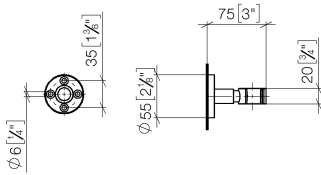

28 050 625

• rosette Ø 55 mm

Fits: TARA, META

	Brushed Chrome	28 050 625-93
	Chrome	28 050 625-00
	Brushed Platinum	28 050 625-06
	Dark Chrome	28 050 625-19
	Light Gold	28 050 625-26
	Brushed Light Gold	28 050 625-27
	Brushed Durabronze (23kt Gold)	28 050 625-28
	Matte Black	28 050 625-33
	Brushed Bronze	28 050 625-42
	Brushed Champagne (22kt Gold)	28 050 625-46
	Champagne (22kt Gold)	28 050 625-47
	Cyprus	28 050 625-49
	Brushed Dark Platinum	28 050 625-99

28 050 625

mm [inches]

28 050 625

Parts for other finishes can be found here: [Chrome](#)

### Spare parts list

No.	Item Number	Name	Quantity used	Delivery time
1	05 17 62 500 00 90	fixing set	1	2
2	90 14 10 032 00 90	seal	1	2
3	08 27 62 500-93	rosette	1	20
4	08 17 62 550-93	holder	1	20
5	08 18 50 585 90	screw	1	2
6	90 18 40 035 00 90	sleeve	1	2
7	09 17 20 014-93	holder	1	20