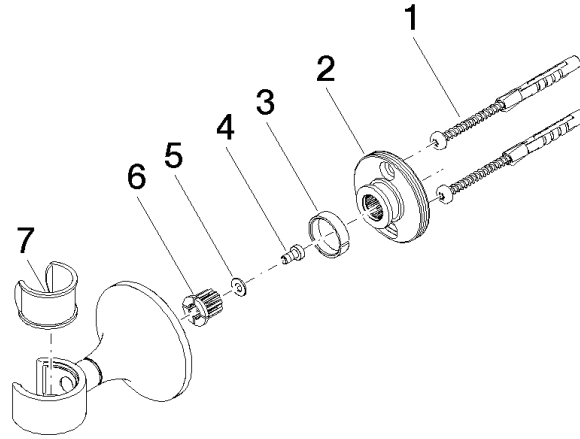

28 050 809

• rosette Ø 60 mm

	Brushed Platinum	28 050 809-06
	Chrome	28 050 809-00
	Platinum	28 050 809-08
	Dark Chrome	28 050 809-19
	Brushed Durabronze (23kt Gold)	28 050 809-28
	Brushed Bronze	28 050 809-42
	Brushed Champagne (22kt Gold)	28 050 809-46
	Champagne (22kt Gold)	28 050 809-47
	Brushed Dark Platinum	28 050 809-99

28 050 809

mm [inches]

28 050 809

Parts for other finishes can be found here: [Chrome](#)

### Spare parts list

No.	Item Number	Name	Quantity used	Delivery time
1	05 30 31 025 00 90	fixing set	1	2
2	90 17 20 759 00 90	disc	1	2
3	09 14 15 022 90	ring	1	2
4	09 30 30 057 90	screw	1	2
5	09 30 11 024 90	disc	1	2
6	09 12 12 213 90	fixing cap	1	2
7	90 18 40 035 00 90	sleeve	1	2