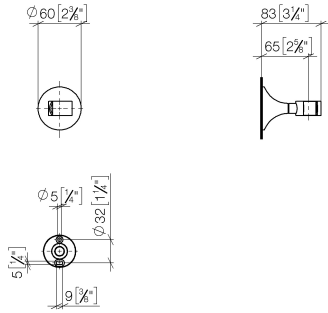

28 050 809

• rosette Ø 60 mm

	Platinum	28 050 809-08
	Chrome	28 050 809-00
	Brushed Platinum	28 050 809-06
	Dark Chrome	28 050 809-19
	Brushed Durabronze (23kt Gold)	28 050 809-28
	Brushed Bronze	28 050 809-42
	Brushed Champagne (22kt Gold)	28 050 809-46
	Champagne (22kt Gold)	28 050 809-47
	Brushed Dark Platinum	28 050 809-99

28 050 809

mm [inches]

28 050 809

Parts for other finishes can be found here: [Chrome](#)

Spare parts list

No.	Item Number	Name	Quantity used	Delivery time
1	05 30 31 025 00 90	fixing set	1	2
2	90 17 20 759 00 90	disc	1	2
3	09 14 15 022 90	ring	1	2
4	09 30 30 057 90	screw	1	2
5	09 30 11 024 90	disc	1	2
6	09 12 12 213 90	fixing cap	1	2
7	90 18 40 035 00 90	sleeve	1	2