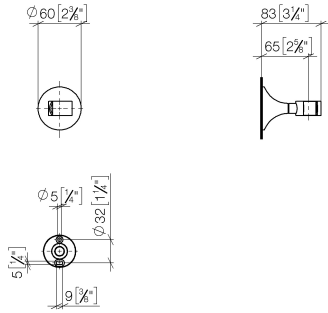

28 050 809

• rosette Ø 60 mm

	Dark Chrome	28 050 809-19
	Chrome	28 050 809-00
	Brushed Platinum	28 050 809-06
	Platinum	28 050 809-08
	Brushed Durabronze (23kt Gold)	28 050 809-28
	Brushed Bronze	28 050 809-42
	Brushed Champagne (22kt Gold)	28 050 809-46
	Champagne (22kt Gold)	28 050 809-47
	Brushed Dark Platinum	28 050 809-99

28 050 809

mm [inches]

28 050 809

Parts for other finishes can be found here: [Chrome](#)

### Spare parts list

No.	Item Number	Name	Quantity used	Delivery time
1	05 30 31 025 00 90	fixing set	1	2
2	90 17 20 759 00 90	disc	1	2
3	09 14 15 022 90	ring	1	2
4	09 30 30 057 90	screw	1	2
5	09 30 11 024 90	disc	1	2
6	09 12 12 213 90	fixing cap	1	2
7	90 18 40 035 00 90	sleeve	1	2