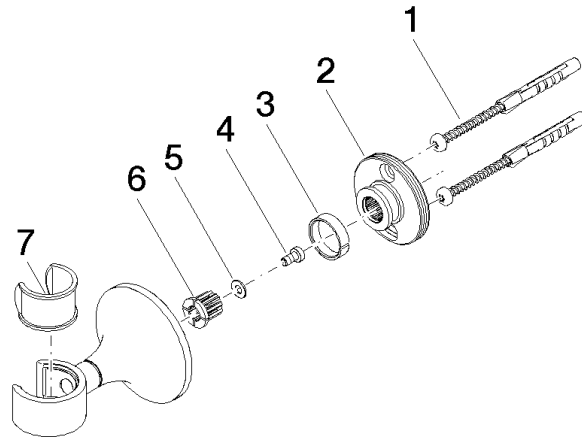

28 050 809

• rosette Ø 60 mm

	Dark Chrome	28 050 809-19
	Chrome	28 050 809-00
	Brushed Platinum	28 050 809-06
	Platinum	28 050 809-08
	Brushed Durabronze (23kt Gold)	28 050 809-28
	Brushed Bronze	28 050 809-42
	Brushed Champagne (22kt Gold)	28 050 809-46
	Champagne (22kt Gold)	28 050 809-47
	Brushed Dark Platinum	28 050 809-99

28 050 809

mm [inches]

28 050 809

Parts for other finishes can be found here: [Chrome](#)

### Spare parts list

No.	Item Number	Name	Quantity used	Delivery time
1	05 30 31 025 00 90	fixing set	1	2
2	90 17 20 759 00 90	disc	1	2
3	09 14 15 022 90	ring	1	2
4	09 30 30 057 90	screw	1	2
5	09 30 11 024 90	disc	1	2
6	09 12 12 213 90	fixing cap	1	2
7	90 18 40 035 00 90	sleeve	1	2