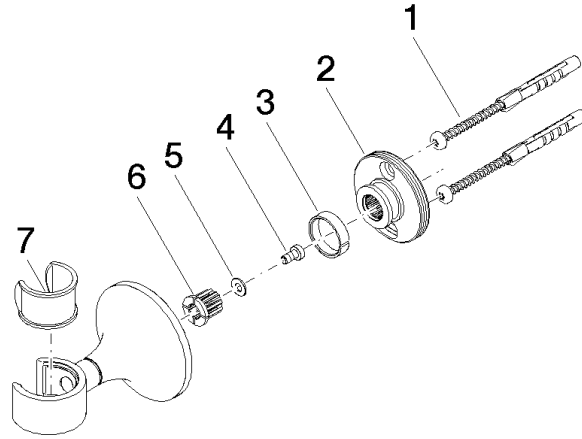

28 050 809

• rosette Ø 60 mm

	Champagne (22kt Gold)	28 050 809-47
	Chrome	28 050 809-00
	Brushed Platinum	28 050 809-06
	Platinum	28 050 809-08
	Dark Chrome	28 050 809-19
	Brushed Durabronze (23kt Gold)	28 050 809-28
	Brushed Bronze	28 050 809-42
	Brushed Champagne (22kt Gold)	28 050 809-46
	Brushed Dark Platinum	28 050 809-99

28 050 809

mm [inches]

28 050 809

Parts for other finishes can be found here: [Chrome](#)

Spare parts list

No.	Item Number	Name	Quantity used	Delivery time
1	05 30 31 025 00 90	fixing set	1	2
2	90 17 20 759 00 90	disc	1	2
3	09 14 15 022 90	ring	1	2
4	09 30 30 057 90	screw	1	2
5	09 30 11 024 90	disc	1	2
6	09 12 12 213 90	fixing cap	1	2
7	90 18 40 035 00 90	sleeve	1	2