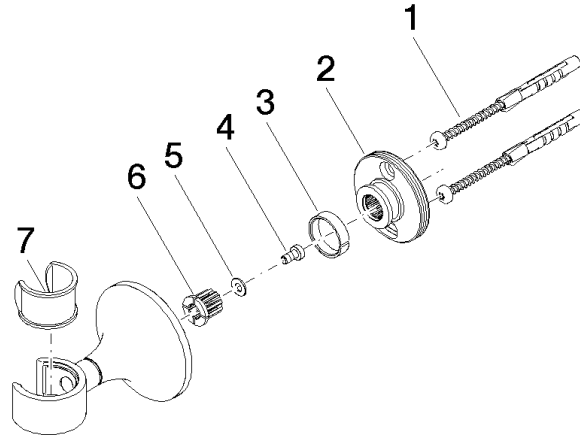

28 050 809

• rosette Ø 60 mm

	Brushed Dark Platinum	28 050 809-99
	Chrome	28 050 809-00
	Brushed Platinum	28 050 809-06
	Platinum	28 050 809-08
	Dark Chrome	28 050 809-19
	Brushed Durabronze (23kt Gold)	28 050 809-28
	Brushed Bronze	28 050 809-42
	Brushed Champagne (22kt Gold)	28 050 809-46
	Champagne (22kt Gold)	28 050 809-47

28 050 809

mm [inches]

28 050 809

Parts for other finishes can be found here: [Chrome](#)

### Spare parts list

No.	Item Number	Name	Quantity used	Delivery time
1	05 30 31 025 00 90	fixing set	1	2
2	90 17 20 759 00 90	disc	1	2
3	09 14 15 022 90	ring	1	2
4	09 30 30 057 90	screw	1	2
5	09 30 11 024 90	disc	1	2
6	09 12 12 213 90	fixing cap	1	2
7	90 18 40 035 00 90	sleeve	1	2