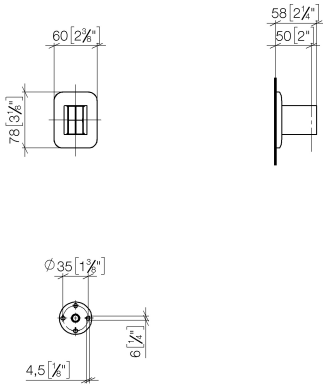

28 050 845

- rosette 60 x 78 mm

	Chrome	28 050 845-00
	Brushed Platinum	28 050 845-06
	Dark Chrome	28 050 845-19
	Brushed Light Gold	28 050 845-27
	Matte Black	28 050 845-33
	Brushed Chrome	28 050 845-93
	Brushed Dark Platinum	28 050 845-99

28 050 845

mm [inches]

28 050 845

Parts for other finishes can be found here: **Brushed**
Platinum

Spare parts list

No.	Item Number	Name	Quantity used	Delivery time
1	05 30 31 025 00 90	fixing set	1	2
2	09 30 11 041 90	disc	1	2
3	09 31 11 026 90	pin	1	2
4	09 30 30 054 90	screw	2	2
5	09 27 84 022-00	rosette	1	10
6	09 18 40 078 90	sleeve	1	2
7	09 17 20 035-00	holder	1	60
8	90 31 11 112 00 90	pin	1	2