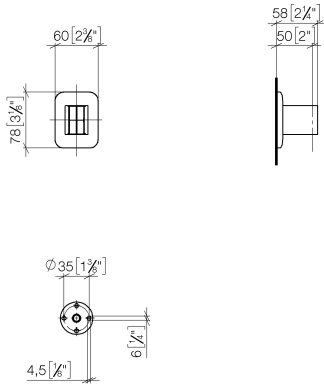

28 050 845

- rosette 60 x 78 mm

	Chrome	28 050 845-00
	Brushed Platinum	28 050 845-06
	Dark Chrome	28 050 845-19
	Brushed Light Gold	28 050 845-27
	Matte Black	28 050 845-33
	Brushed Chrome	28 050 845-93
	Brushed Dark Platinum	28 050 845-99

28 050 845

mm [inches]

28 050 845

Parts for other finishes can be found here: [Brushed](#)
[Platinum](#)

Spare parts list

No.	Item Number	Name	Quantity used	Delivery time
1	05 30 31 025 00 90	fixing set	1	2
2	09 30 11 041 90	disc	1	2
3	09 31 11 026 90	pin	1	2
4	09 30 30 054 90	screw	2	2
5	09 27 84 022-00	rosette	1	10
6	09 18 40 078 90	sleeve	1	2
7	09 17 20 035-00	holder	1	60
8	90 31 11 112 00 90	pin	1	2