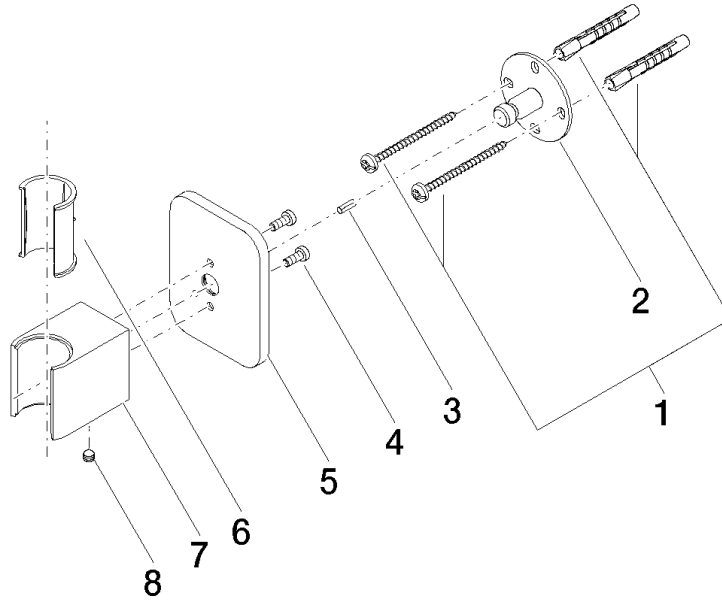

28 050 845

- rosette 60 x 78 mm

	Chrome	28 050 845-00
	Brushed Platinum	28 050 845-06
	Dark Chrome	28 050 845-19
	Brushed Light Gold	28 050 845-27
	Matte Black	28 050 845-33
	Brushed Chrome	28 050 845-93
	Brushed Dark Platinum	28 050 845-99

28 050 845

mm [inches]

28 050 845

Parts for other finishes can be found here: [Brushed](#)
[Platinum](#)

Spare parts list

No.	Item Number	Name	Quantity used	Delivery time
1	05 30 31 025 00 90	fixing set	1	2
2	09 30 11 041 90	disc	1	2
3	09 31 11 026 90	pin	1	2
4	09 30 30 054 90	screw	2	2
5	09 27 84 022-00	rosette	1	10
6	09 18 40 078 90	sleeve	1	2
7	09 17 20 035-00	holder	1	60
8	90 31 11 112 00 90	pin	1	2