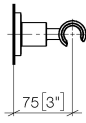

28 050 892

• rosette Ø 55 mm

	Chrome	28 050 892-00
	Brushed Platinum	28 050 892-06
	Platinum	28 050 892-08
	Dark Chrome	28 050 892-19
	Brushed Durabrass (23kt Gold)	28 050 892-28
	Matte Black	28 050 892-33
	Brushed Bronze	28 050 892-42
	Brushed Champagne (22kt Gold)	28 050 892-46
	Champagne (22kt Gold)	28 050 892-47
	Cyprum	28 050 892-49
	Brushed Chrome	28 050 892-93
	Brushed Dark Platinum	28 050 892-99

28 050 892

mm [inches]

28 050 892

Parts for other finishes can be found here: Brushed Platinum

### Spare parts list

No.	Item Number	Name	Quantity used	Delivery time
1	05 17 20 739 00 90	fixing set	1	2
2	09 23 10 026 90	nut	1	2
3	09 30 11 046 90	disc	1	2
4	08 18 50 586 90	screw	1	2
5	08 17 89 505-00	holder	1	10
6	04 31 11 113 00 90	pin	1	2
7	08 17 20 624-00	holder	1	10
8	90 18 40 035 00 90	sleeve	1	2
9	09 17 20 014-00	holder	1	10