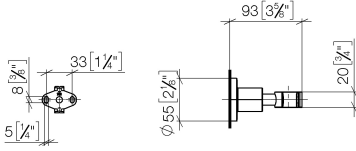

28 050 892

• rosette Ø 55 mm

	Chrome	28 050 892-00
	Brushed Platinum	28 050 892-06
	Platinum	28 050 892-08
	Dark Chrome	28 050 892-19
	Brushed Durabrass (23kt Gold)	28 050 892-28
	Matte Black	28 050 892-33
	Brushed Bronze	28 050 892-42
	Brushed Champagne (22kt Gold)	28 050 892-46
	Champagne (22kt Gold)	28 050 892-47
	Cyprum	28 050 892-49
	Brushed Chrome	28 050 892-93
	Brushed Dark Platinum	28 050 892-99

28 050 892

mm [inches]

28 050 892

Parts for other finishes can be found here: Brushed Platinum

### Spare parts list

No.	Item Number	Name	Quantity used	Delivery time
1	05 17 20 739 00 90	fixing set	1	2
2	09 23 10 026 90	nut	1	2
3	09 30 11 046 90	disc	1	2
4	08 18 50 586 90	screw	1	2
5	08 17 89 505-00	holder	1	10
6	04 31 11 113 00 90	pin	1	2
7	08 17 20 624-00	holder	1	10
8	90 18 40 035 00 90	sleeve	1	2
9	09 17 20 014-00	holder	1	10